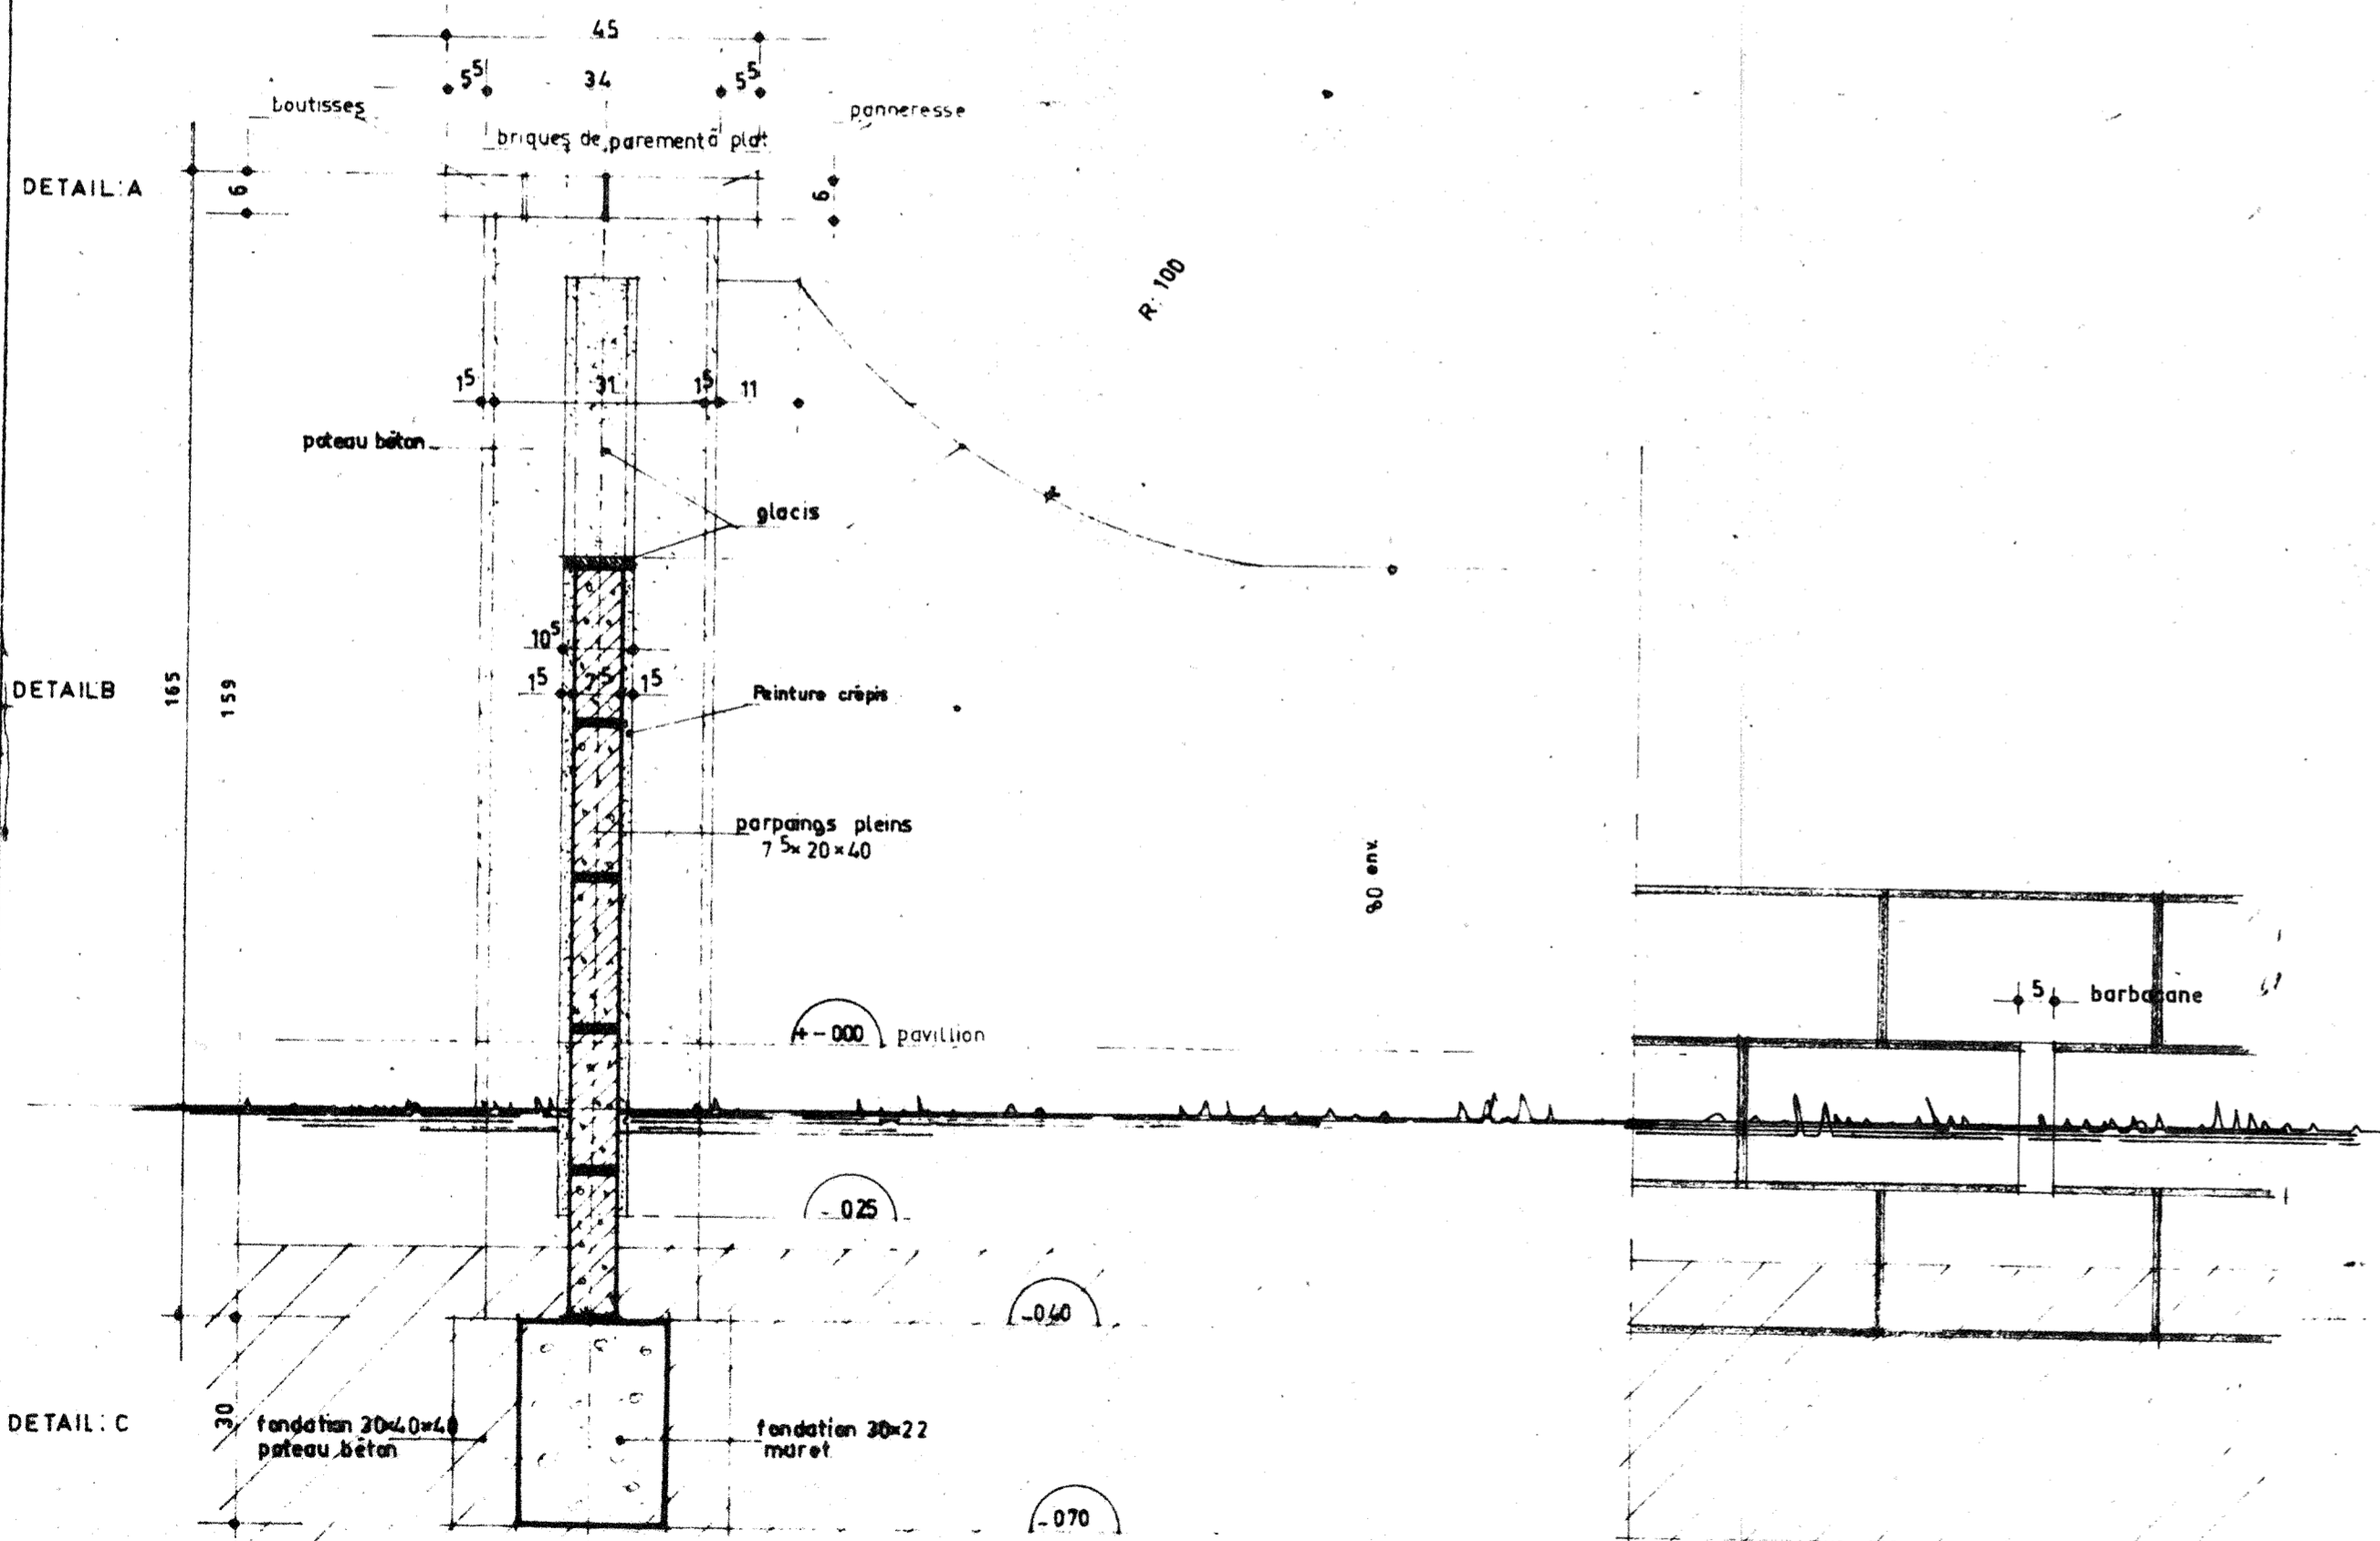

FACADE PIGNON

FACADE PRINCIPALE

A.F.U.L LES BOUVREUILS Section 15

2. 8.02.77 MISE A JOUR  
1. 25.06.73 MISE A JOUR

DATE MISE A JOUR

*Levitt France* 42 AVENUE MONTAIGNE PARIS 8 ALM 82 00

OUVRAGE DECORATIF

LE PARC DE VILLEROY MEUVECY

DESINE FD VERIFIE APPROUVE DATE 07.03.73 ECH. 1/100 010.002 PM

exécution

ORVILLE double

NR 07