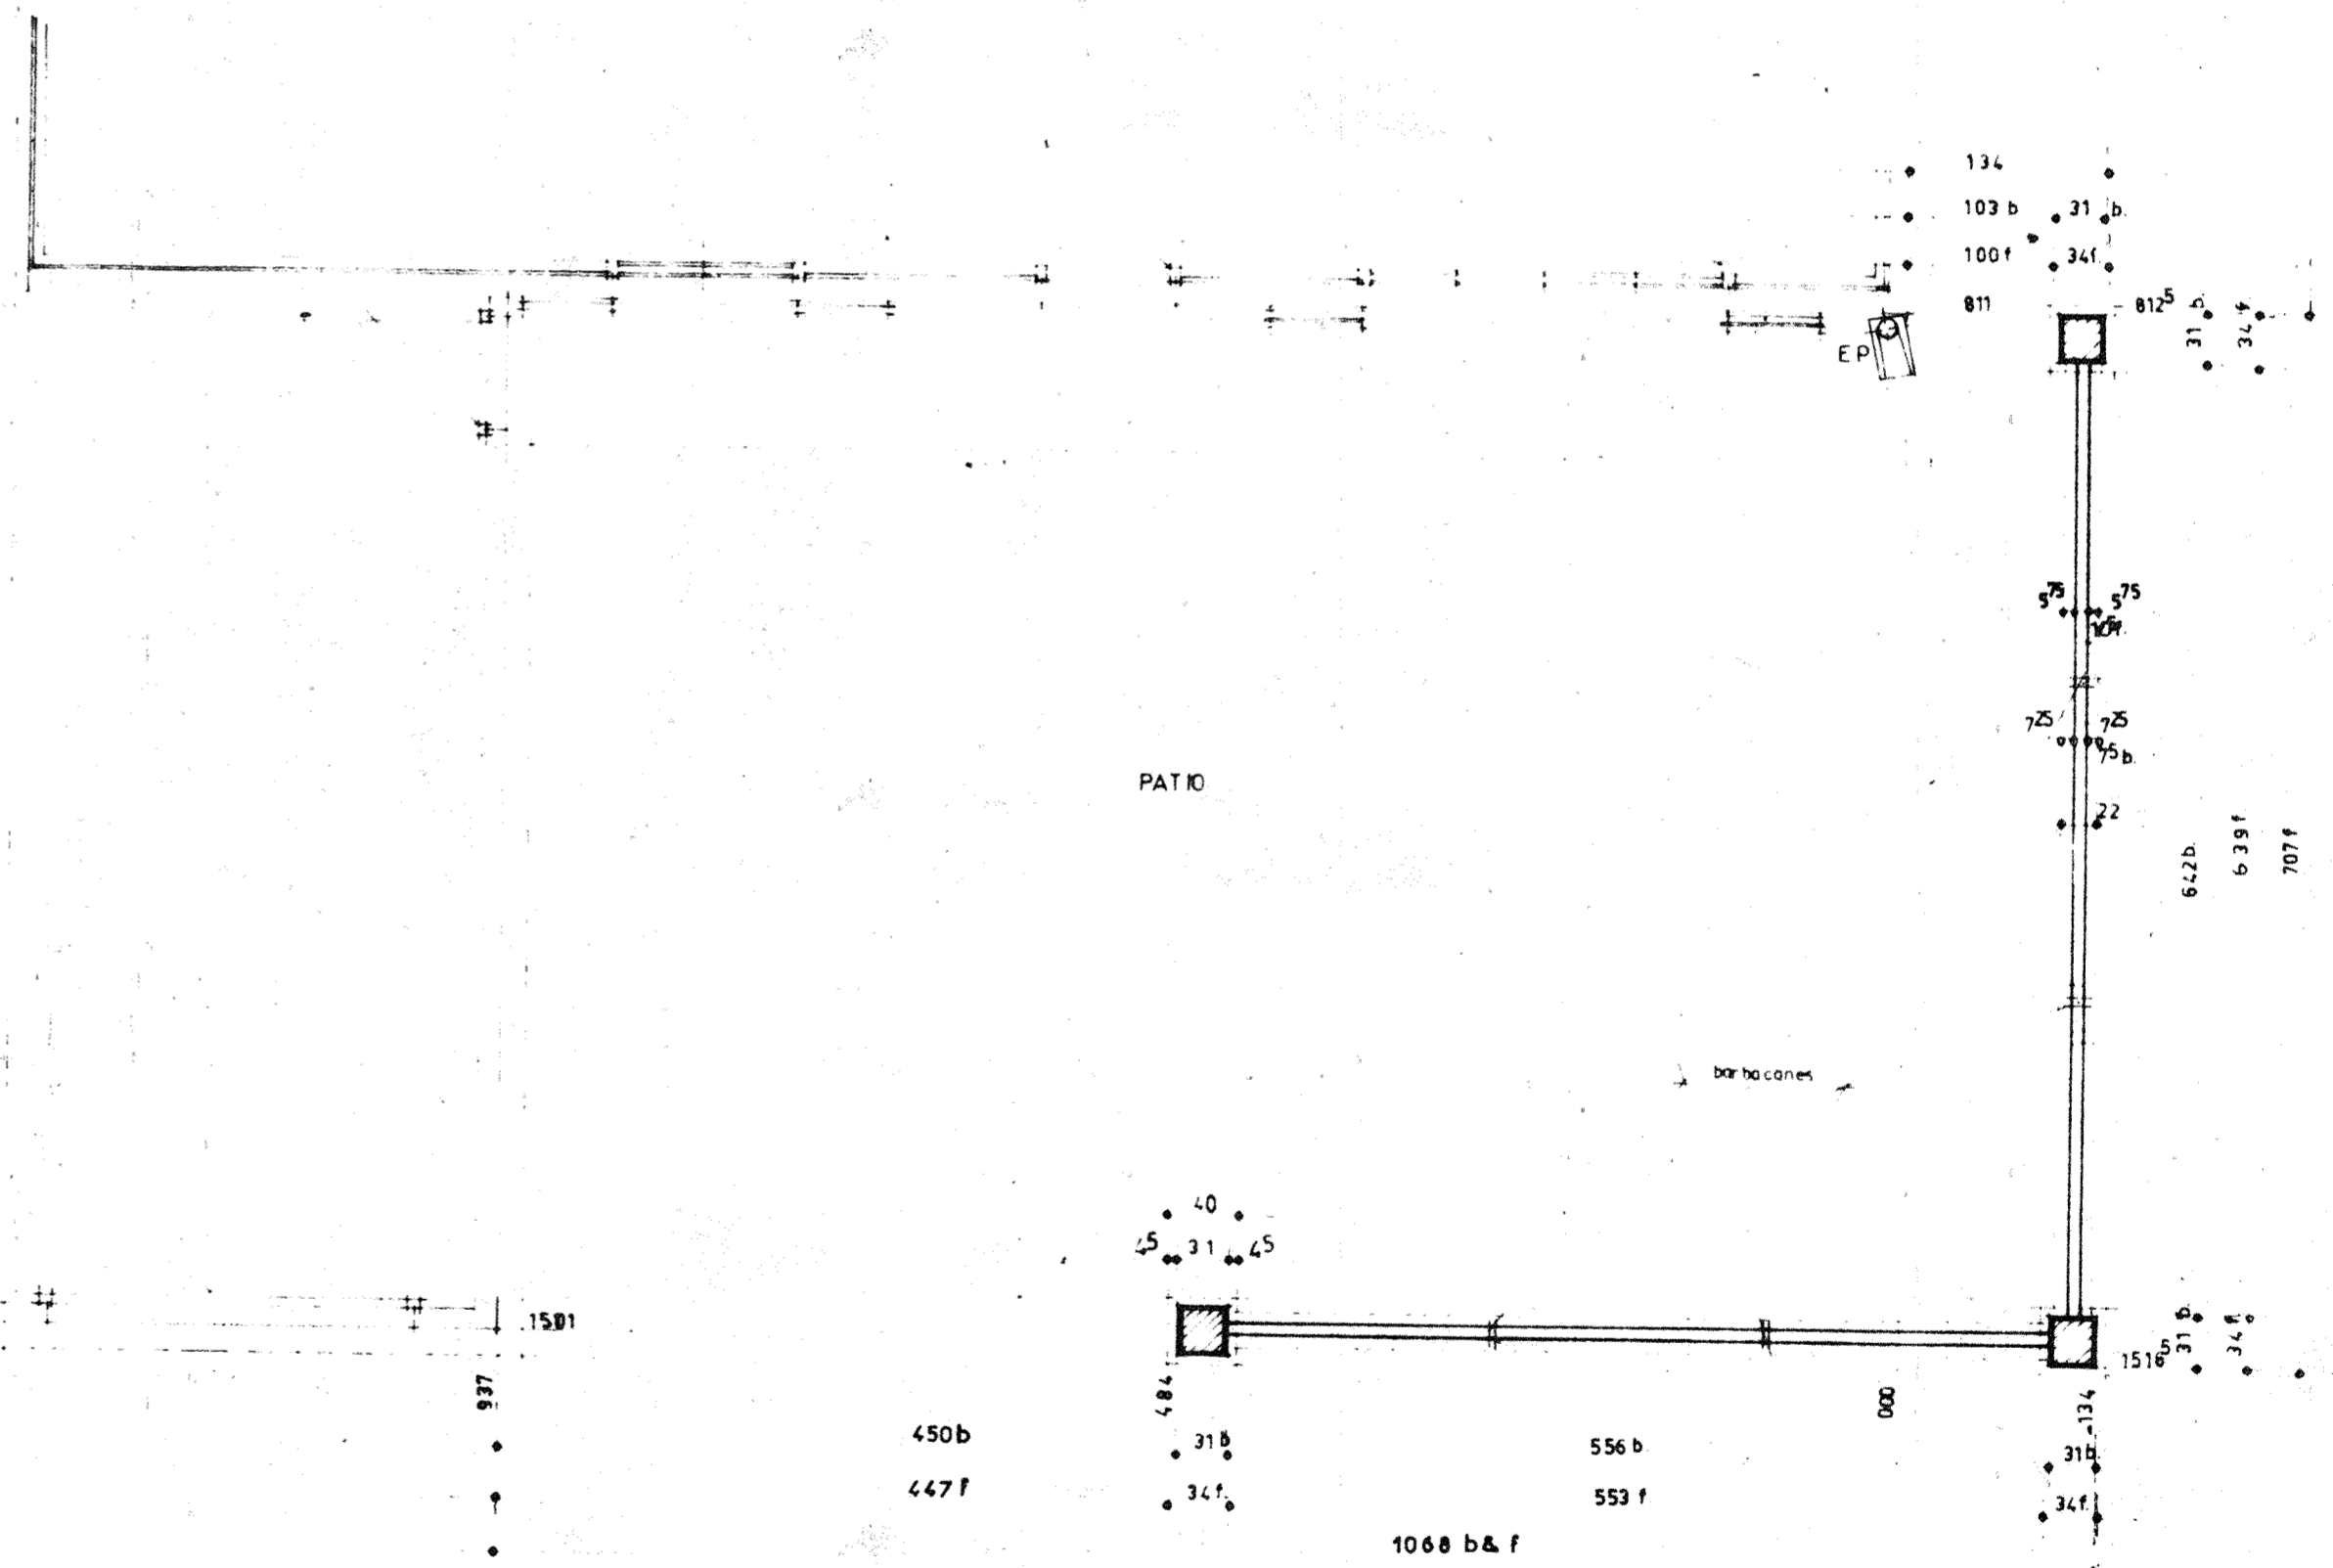

FACADE PIGNON

FACADE PRINCIPALE

A.F.U.L LES BOUVREUILS Section 15

2. 8.02.77 MISE A JOUR  
1. 25.06.73 MISE A JOUR

DATE MISE A JOUR

*Levitt France* 42 AVENUE MONTAIGNE PARIS 8 ALM 82 00

OUVRAGE DECORATIF

LE PARC DE VILLEROY MEUVECY

DESINE FD VERIFIE APPROUVE DATE 07.03.73 ECH. 1/100 010.002 PM

exécution

ORVILLE double

NR 07