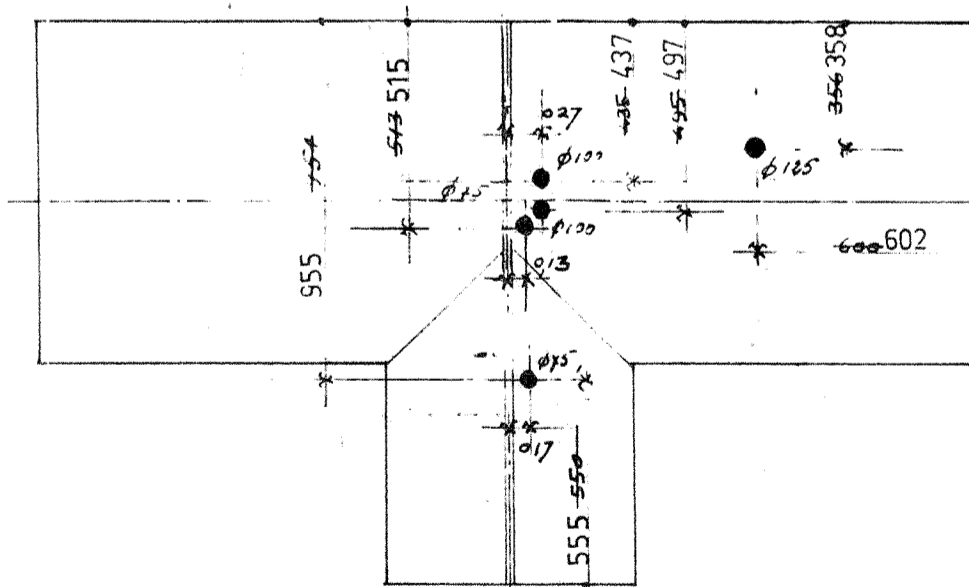

FACADE PRINCIPALE

FACADE ARRIERE

PIGNON DROIT
PIGNON GAUCHE SYMETRIQUE.

axe de symétrie de part et d'autre duquel
toutes les cotes et positions sont les mêmes (10 portes au total)

Répartition tuiles à douille A.F.U.L LES BOUVREUILS Section 15

Sevitt France

EXECUTION

- 5 8.1.77 ep.murs 0.20
- 4 18.6.76 Mise à jour (répartition tuiles à douille)
- 3 10.4.74 VH CELLIER EN FACADE
- 2 19.3.74 PORTE D'ENTREE VH. UB. AF

FACADES et PIGNONS
LE PARC DE VILLEROY MENEGY

ORVILLE
DOUBLE

NR 04

DATE 09.03.78