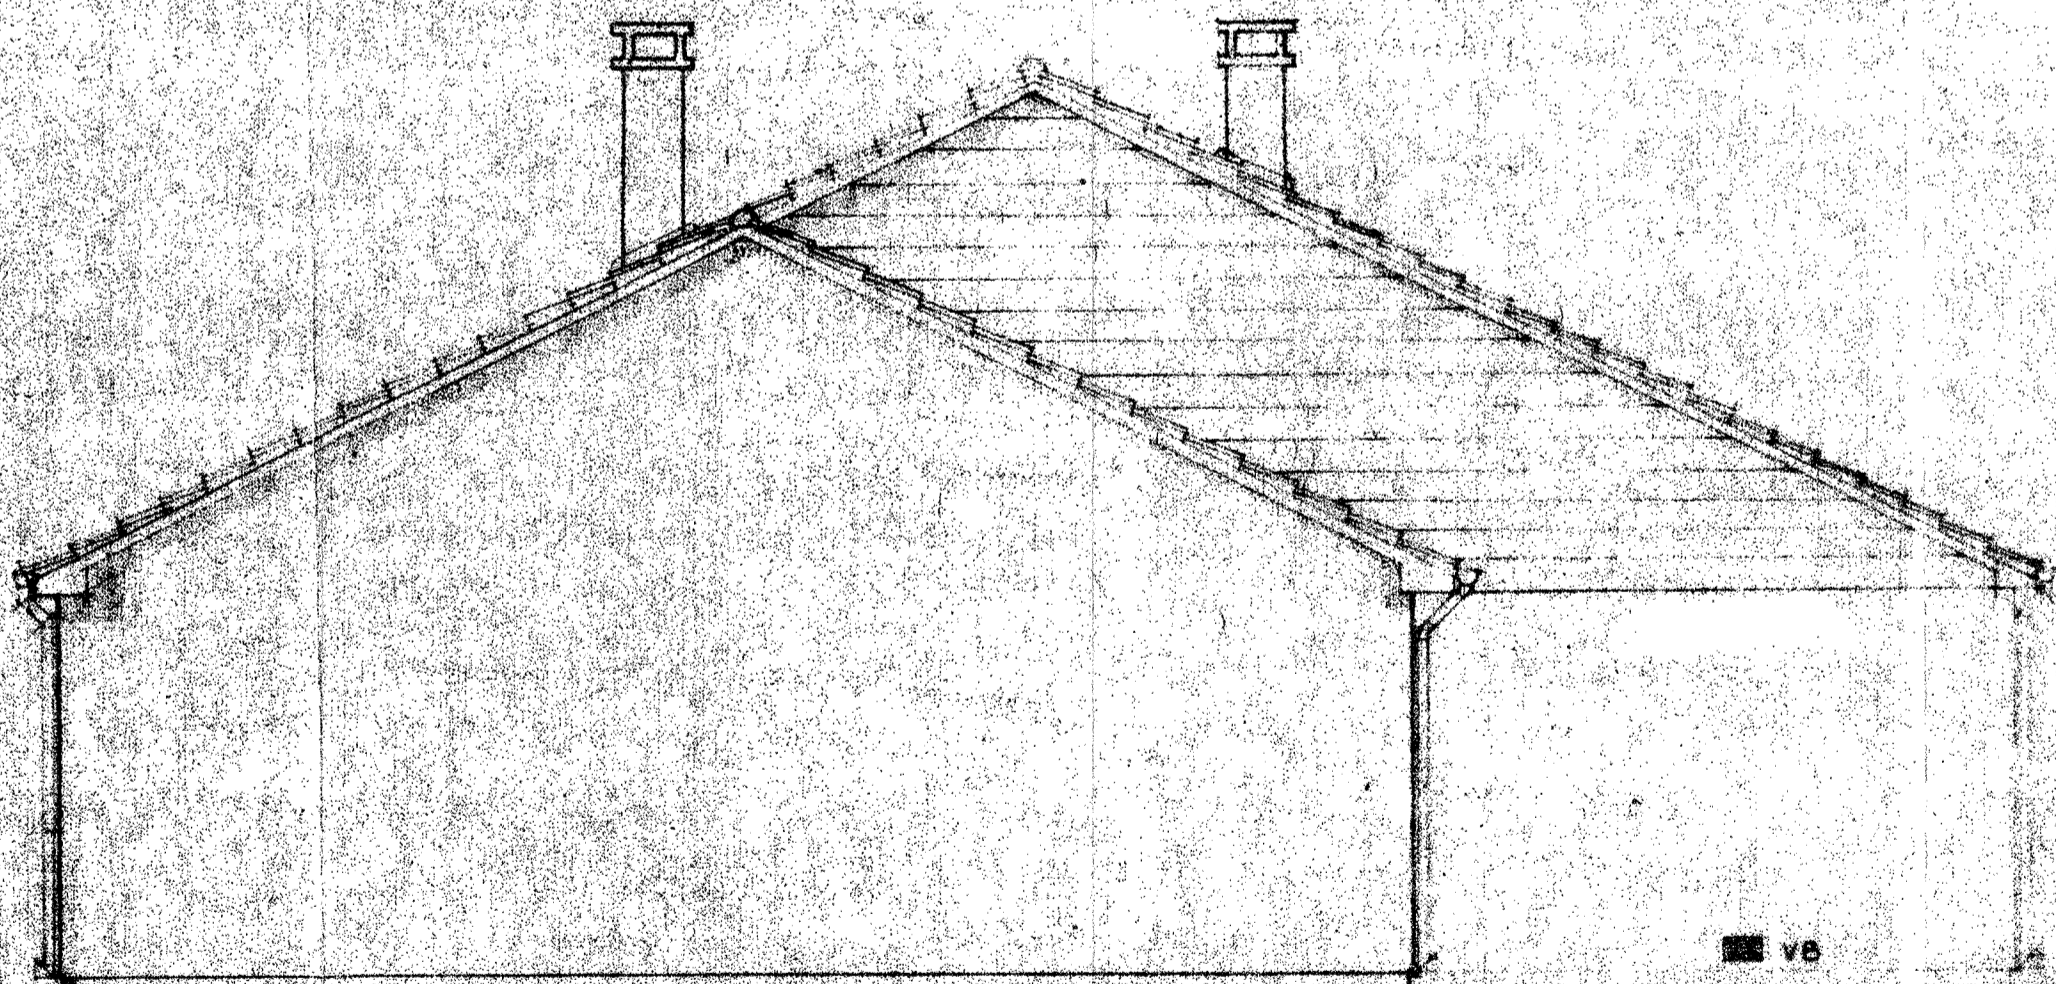

façade postérieure

CHEMINEE EN OPTION

façade principale

piqueton séjour

piqueton garage

AFUL LES MYOSOTIS

A.F.M.L. LES MYOSOTIS
65, Bd. Charles de Gaulle
BP 9
91541 MENNECY Cedex

<p><i>Levitt France</i> AÉRIENNE MONTAIGNE PARIS E - ALM SEM</p>		<p>EXÉCUTION</p>	
<p>PLAN DE FACADES</p>			
<p>LE PARC DE VILLEROY MENNECY</p>			
<p>25.06.73</p>	<p>HISSE À JOUR</p>	<p>DATE</p>	<p>7.3.73</p>
<p>DATE</p>	<p>MODIFICATIONS</p>	<p>DESIGNÉ ED</p>	<p>VERIFIÉ</p>
		<p>APPROUVÉ</p>	<p>ECHELLE</p>
		<p>9</p>	<p>DE 2/10</p>
			<p>NR 0/4</p>