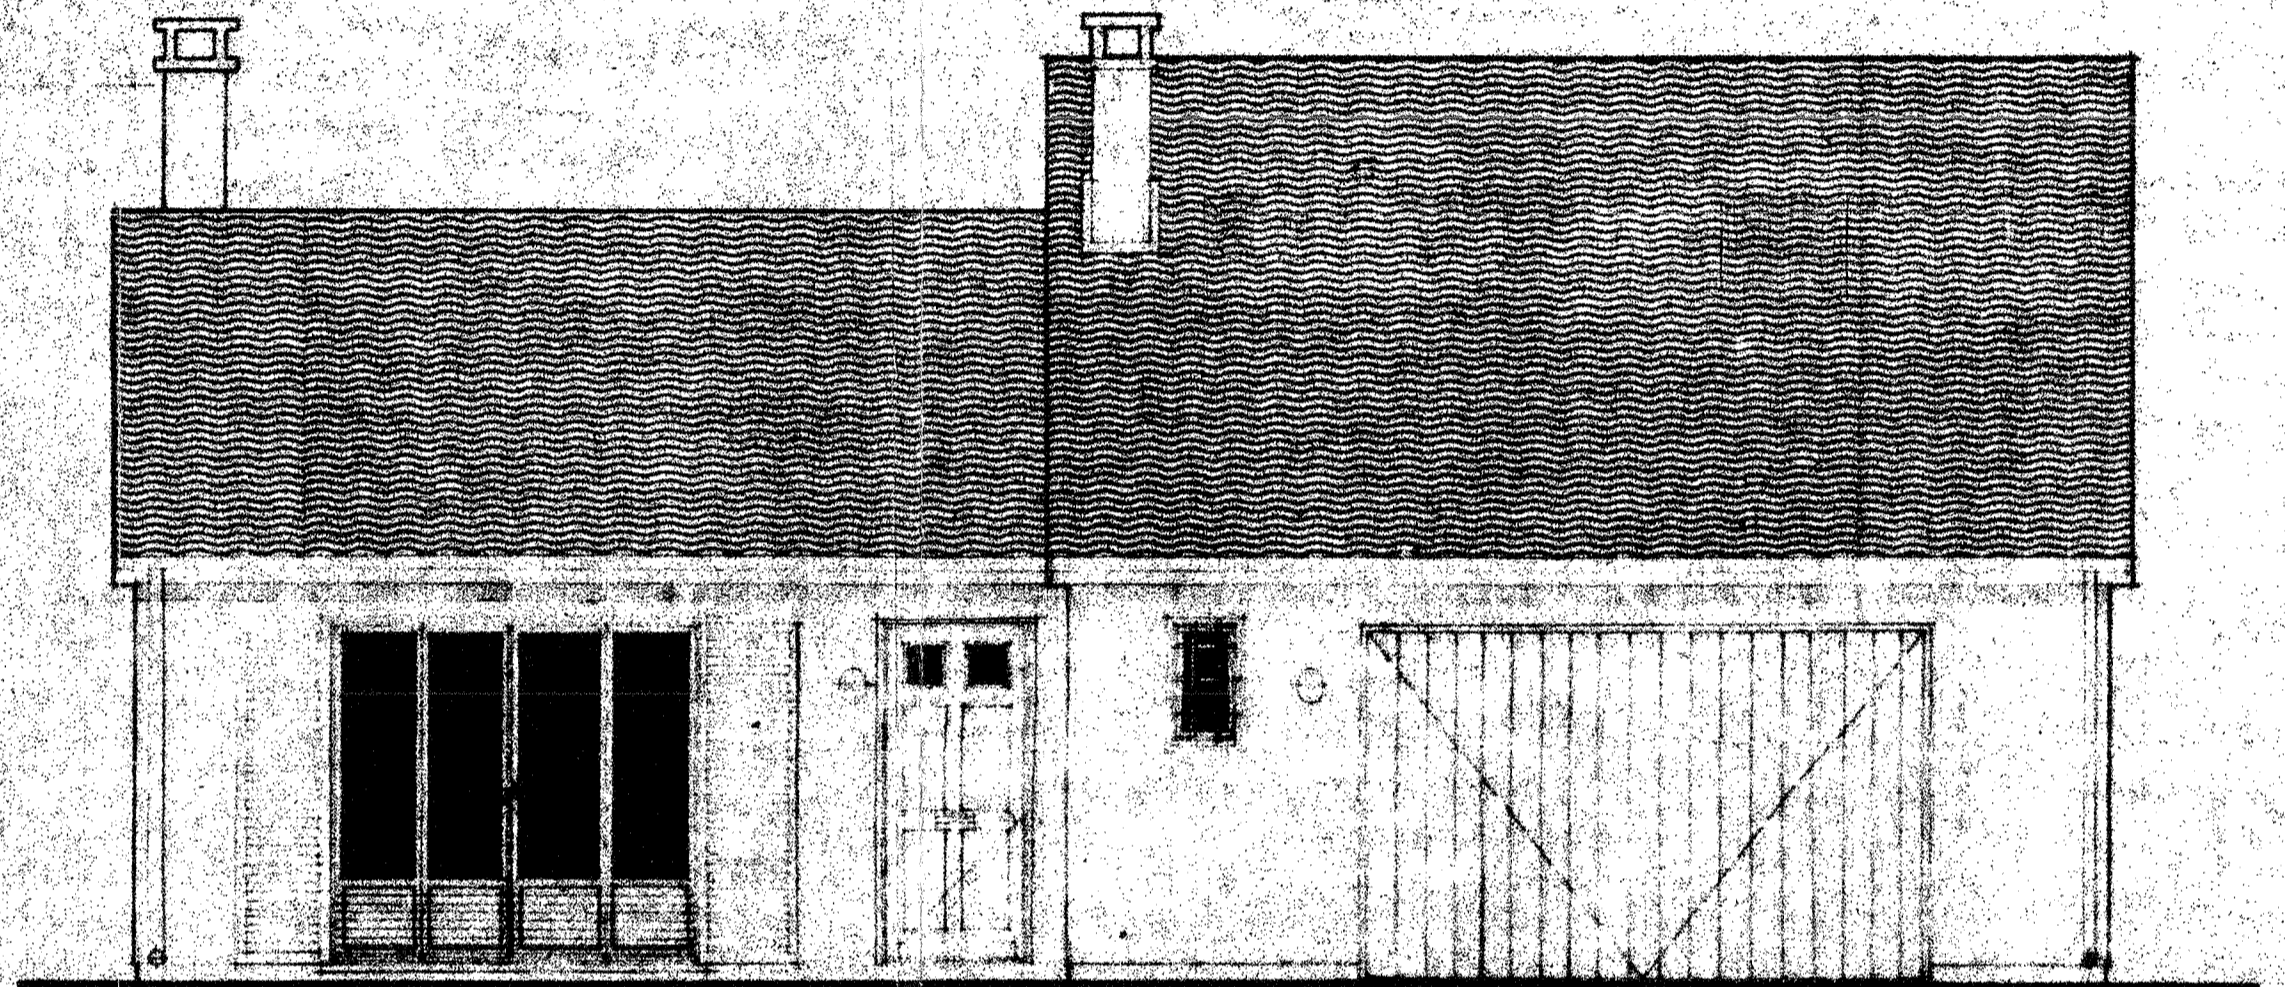

façade postérieure

CHEMINEE EN OPTION

façade principale

piqueton séjour

piqueton garage

AFUL LES MYOSOTIS

A.F.M.L. LES MYOSOTIS
65, Bd. Charles de Gaulle
BP 9
91541 MENNECY Cedex

<p><i>Levitt France</i> AÉRIENNE MONTAIGNE PARIS E - ALM SEM</p>		<p>EXÉCUTION</p>	
<p>PLAN DE FACADES</p>			
<p>LE PARC DE VILLEROY MENNECY</p>			
<p>25.06.73</p>	<p>HISSE À JOUR</p>	<p>DATE</p>	<p>7.3.73</p>
<p>DATE</p>	<p>MODIFICATIONS</p>	<p>DESIGNÉ ED</p>	<p>VERIFIÉ</p>
		<p>APPROUVÉ</p>	<p>ECHELLE</p>
		<p>9</p>	<p>DE 2/10</p>
			<p>NR 0/4</p>