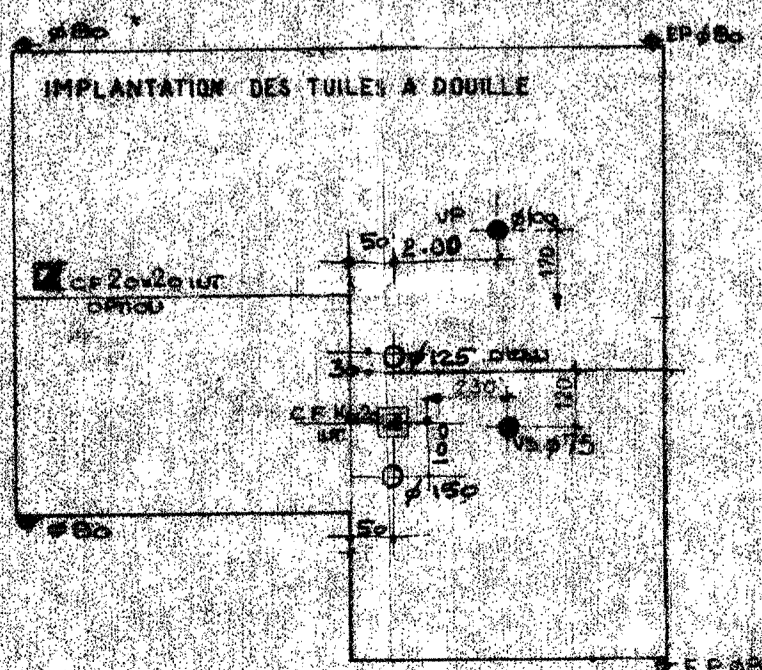

façade postérieure

CHEMINEE EN OPTION

façade principale

piqueton séjour

piqueton garage

AFUL LES MYOSOTIS

A.F.M.L. LES MYOSOTIS
65, Bd. Charles de Gaulle
BP 9
91541 MENNECY Cedex

<p><i>Levitt France</i> AÉRIENNE MONTAIGNE PARIS E - ALM SEM</p>		<p>EXÉCUTION</p>	
<p>PLAN DE FACADES</p>			
<p>LE PARC DE VILLEROY MENNECY</p>			
<p>25.06.73</p>	<p>HISSE À JOUR</p>	<p>DATE</p>	<p>7.3.73</p>
<p>DATE</p>	<p>MODIFICATIONS</p>	<p>DESIGNÉ ED</p>	<p>VERIFIÉ</p>
		<p>APPROUVÉ</p>	<p>ECHELLE</p>
		<p>9</p>	<p>DE 2/10</p>
			<p>NR 0/4</p>