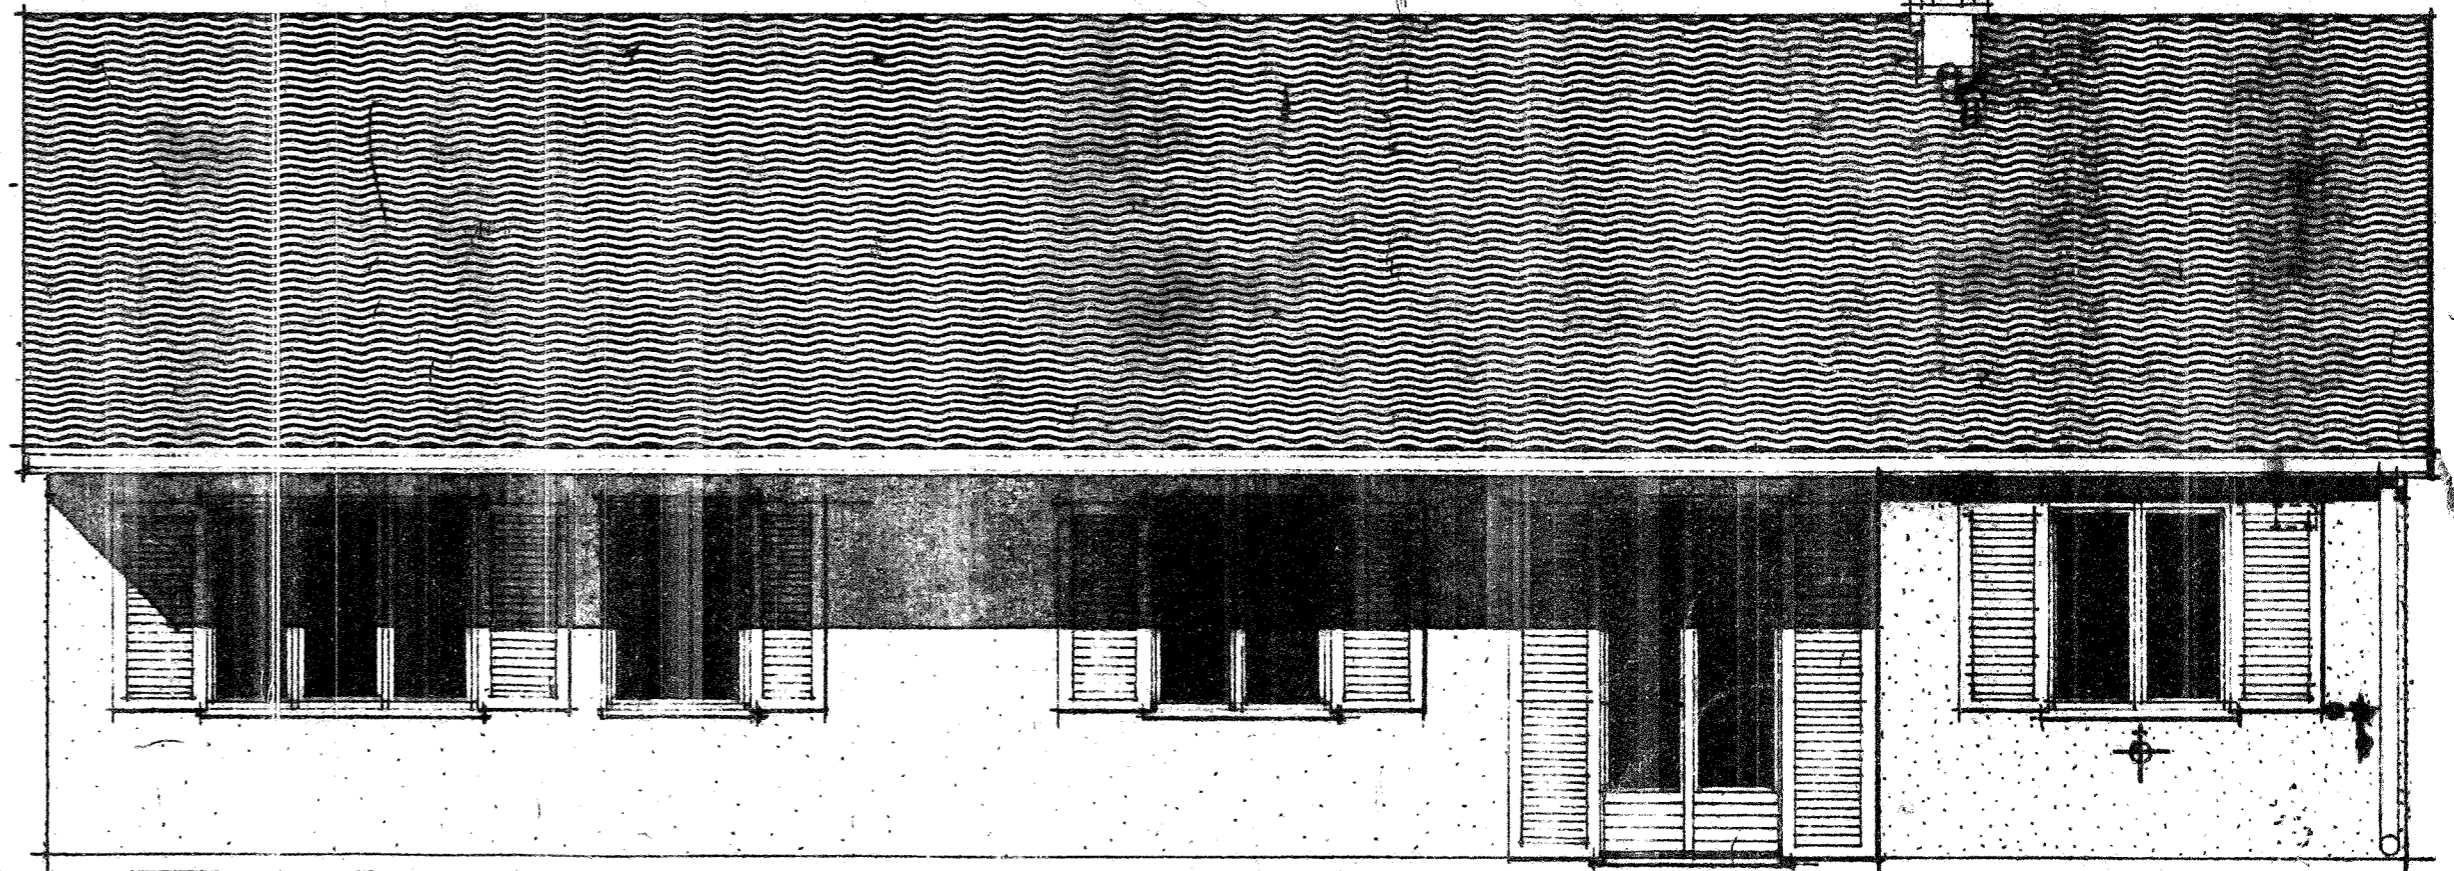

Gignon gauche

Gignon droit

façade postérieure

façade principale

A.F.U.L LES BOUVREUILS Section 15

1	17.5.76	Mise à jour (suppression V.B.) A.F. en Toiture
2	8.02.77	Porte Garage

Levitt France

42 AVENUE MONTAIGNE PARIS 8 ALM 8200

EXECUTION

façades

Le Parc de Villeroy 07.72 Marnacq

GREGY GAUCHE NR 0/6

DATE	MODIFICATIONS	DESSINE	VERIFIE	APPROUVE	DATE	ECHELLE	NR
		CB	M			Zemom	0/6