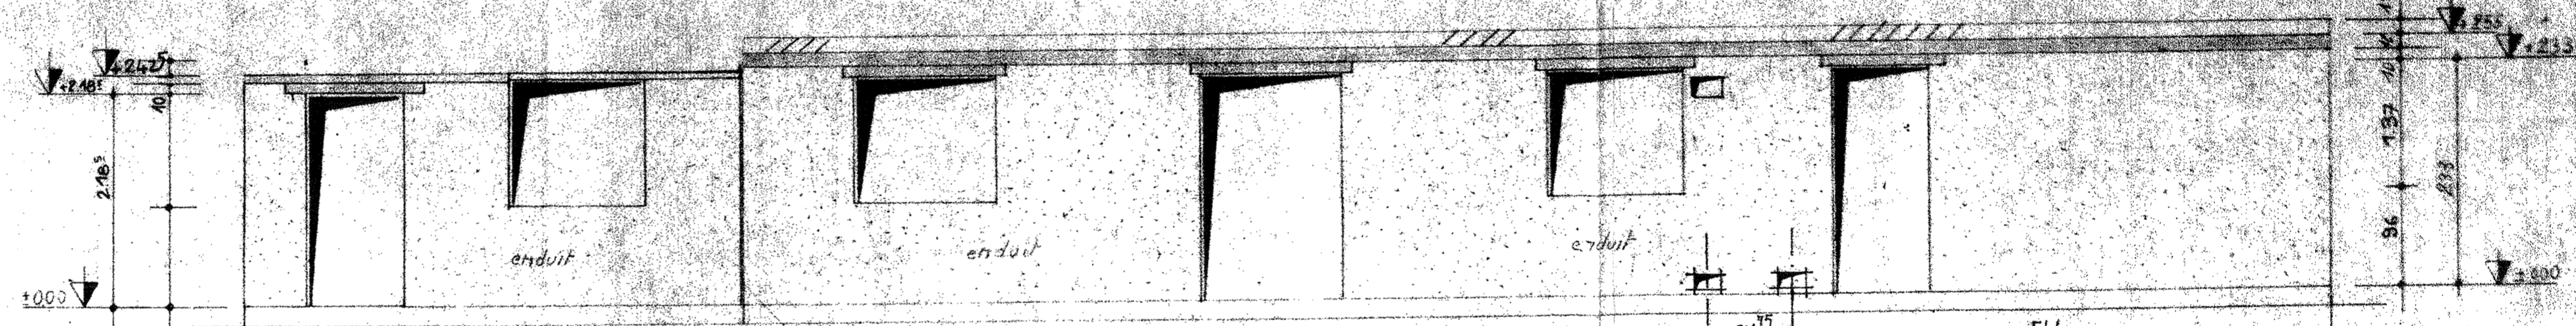

FAÇADE SUR ENTREE

FAÇADE SUR JARDIN

Production Conforme au Contre Calque  
remis à L'A.F.U.L. de la des "Myosotis"  
Date

PIGNON SUR SALLE DE BAIN

PIGNON SUR GARAGE

A.F.U.L. "LES MYOSOTIS"  
65, Bd Charles de Gaulle  
BP 9  
91541 MENNÉCY Cedex

A.F.U.L. LES MYOSOTIS **15 FLEU**

DATE	MODIFICATIONS
17.5.71	Indication niveau garage
27.5.71	façade sur entrée (bâche)
3.12.71	Mise à jour
6.12.71	Loté niveau garage

*Levitt France* 12 AVENUE MONTAIGNE PARIS 8 ALM. 82 00

Facades - Maçonnerie

Le Parc de Villaroy Mennecy

Execution **Fleury**

NR 2/2

DATE	MODIFICATIONS	DESSINE	VERIFIE	APPROUVE	DATE	ECHELLE
		C.D.			16.4.71	2/1000