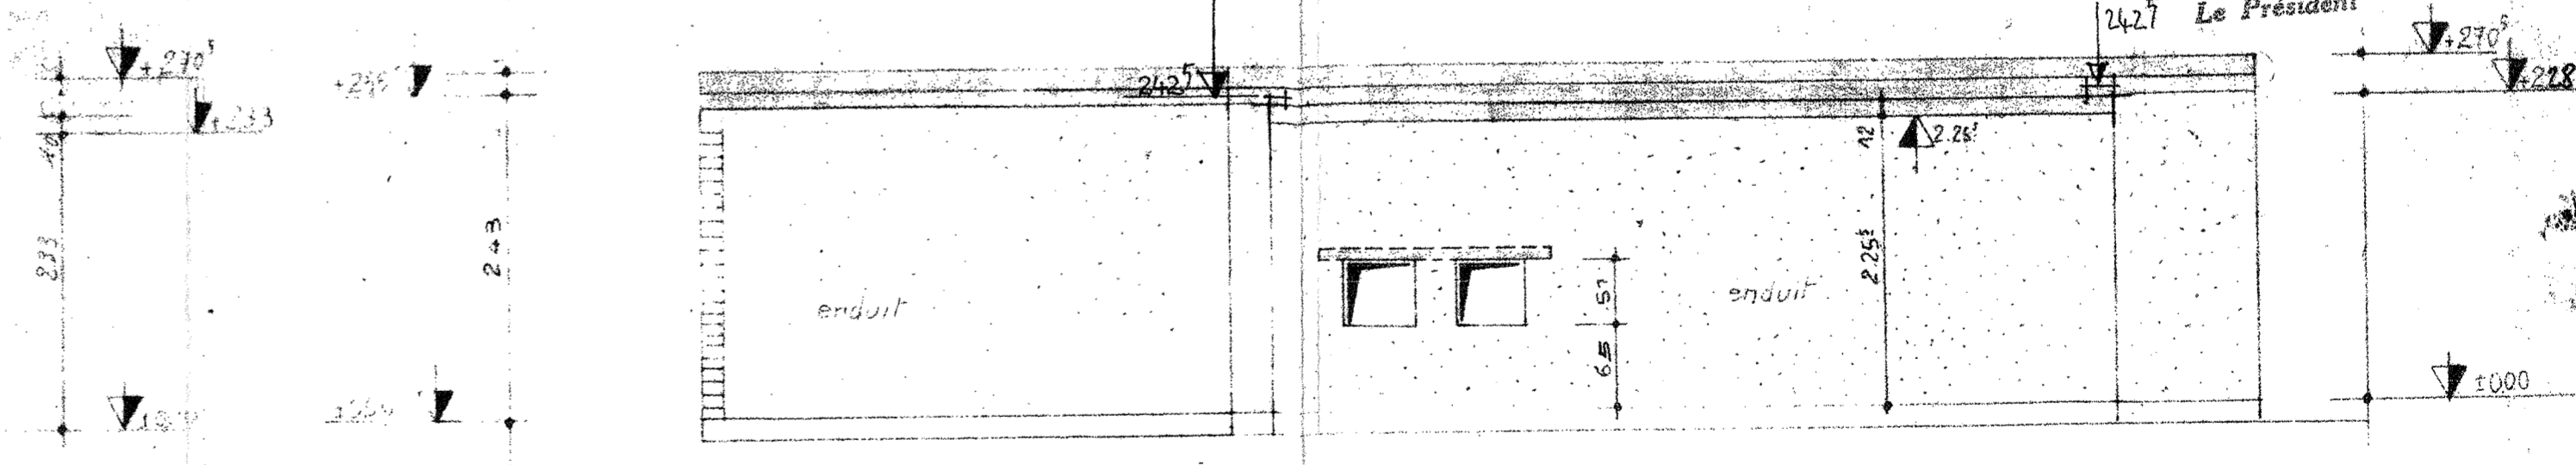

FAÇADE SUR ENTREE

FAÇADE SUR JARDIN

Production Conforme au Contre Calque  
remis à L'A.F.U.L. de la des "Myosotis"  
Date

PIGNON SUR SALLE DE BAIN

PIGNON SUR GARAGE

A.F.U.L. "LES MYOSOTIS"  
65, Bd Charles de Gaulle  
BP 9  
91541 MENNÉCY Cedex

A.F.U.L. LES MYOSOTIS **15 FLEU**

DATE	MODIFICATIONS
17.5.71	Indication niveau garage
27.5.71	façade sur entrée (bâche)
3.12.71	Mise à jour
6.12.71	Loté niveau garage

*Levitt France* 12 AVENUE MONTAIGNE PARIS 8 ALM. 82 00

Facades - Maçonnerie

Le Parc de Villaroy Mennecy

Execution **Fleury**

NR 2/2

DATE	MODIFICATIONS	DESSINE	VERIFIE	APPROUVE	DATE	ECHELLE
		C.D.			16.4.71	2/1000