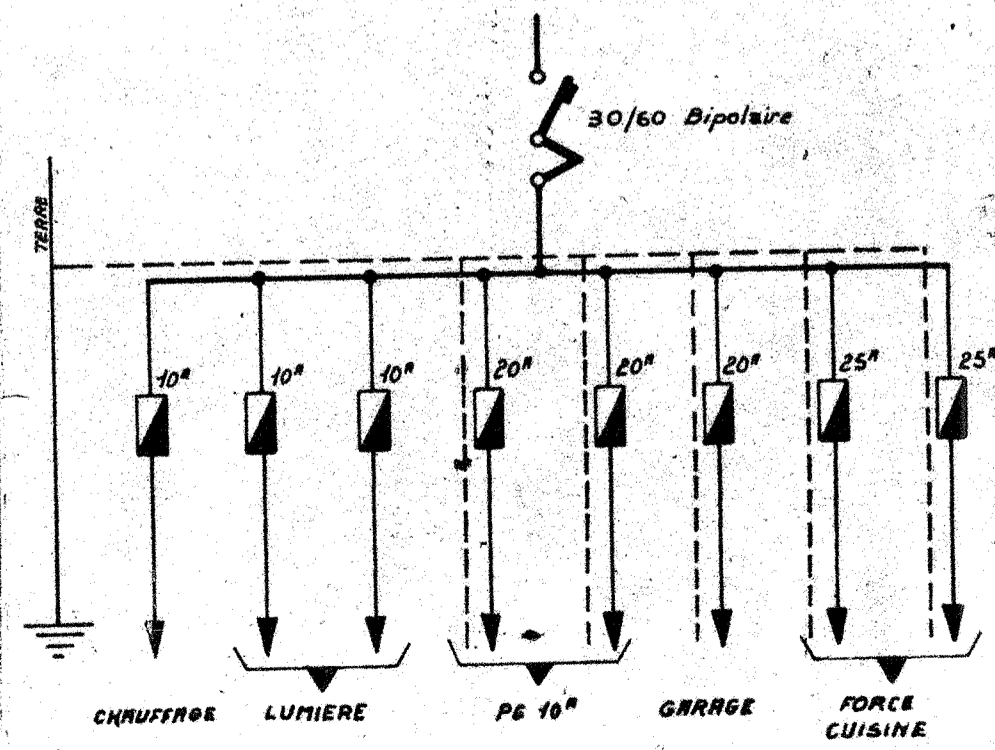

BRIQUES APPARENTES

**A.J.U.L. - LES BOUVREUILS**  
**ATELIERS ELECTRIQUES DE PIERREFITTE**  
 12 RUE MARBEUF - PARIS-8 - TEL : 359 33-10

<i>Sevitt France</i> 42 AVENUE MONTAIGNE PARIS 8 ALM 82 00		Execution	
Elec. Cité : Raz de chaufferie		TLEWey	
Le parc de Villaroy Marmacy		NR 13/1	
DATE 23.6.71	MODIFICATIONS P.T.T. TV	DESSINE AEP	VERIFIE ML
APPROUVE	DATE 19.3.71	ECHELLE 002mpw	359 33-10