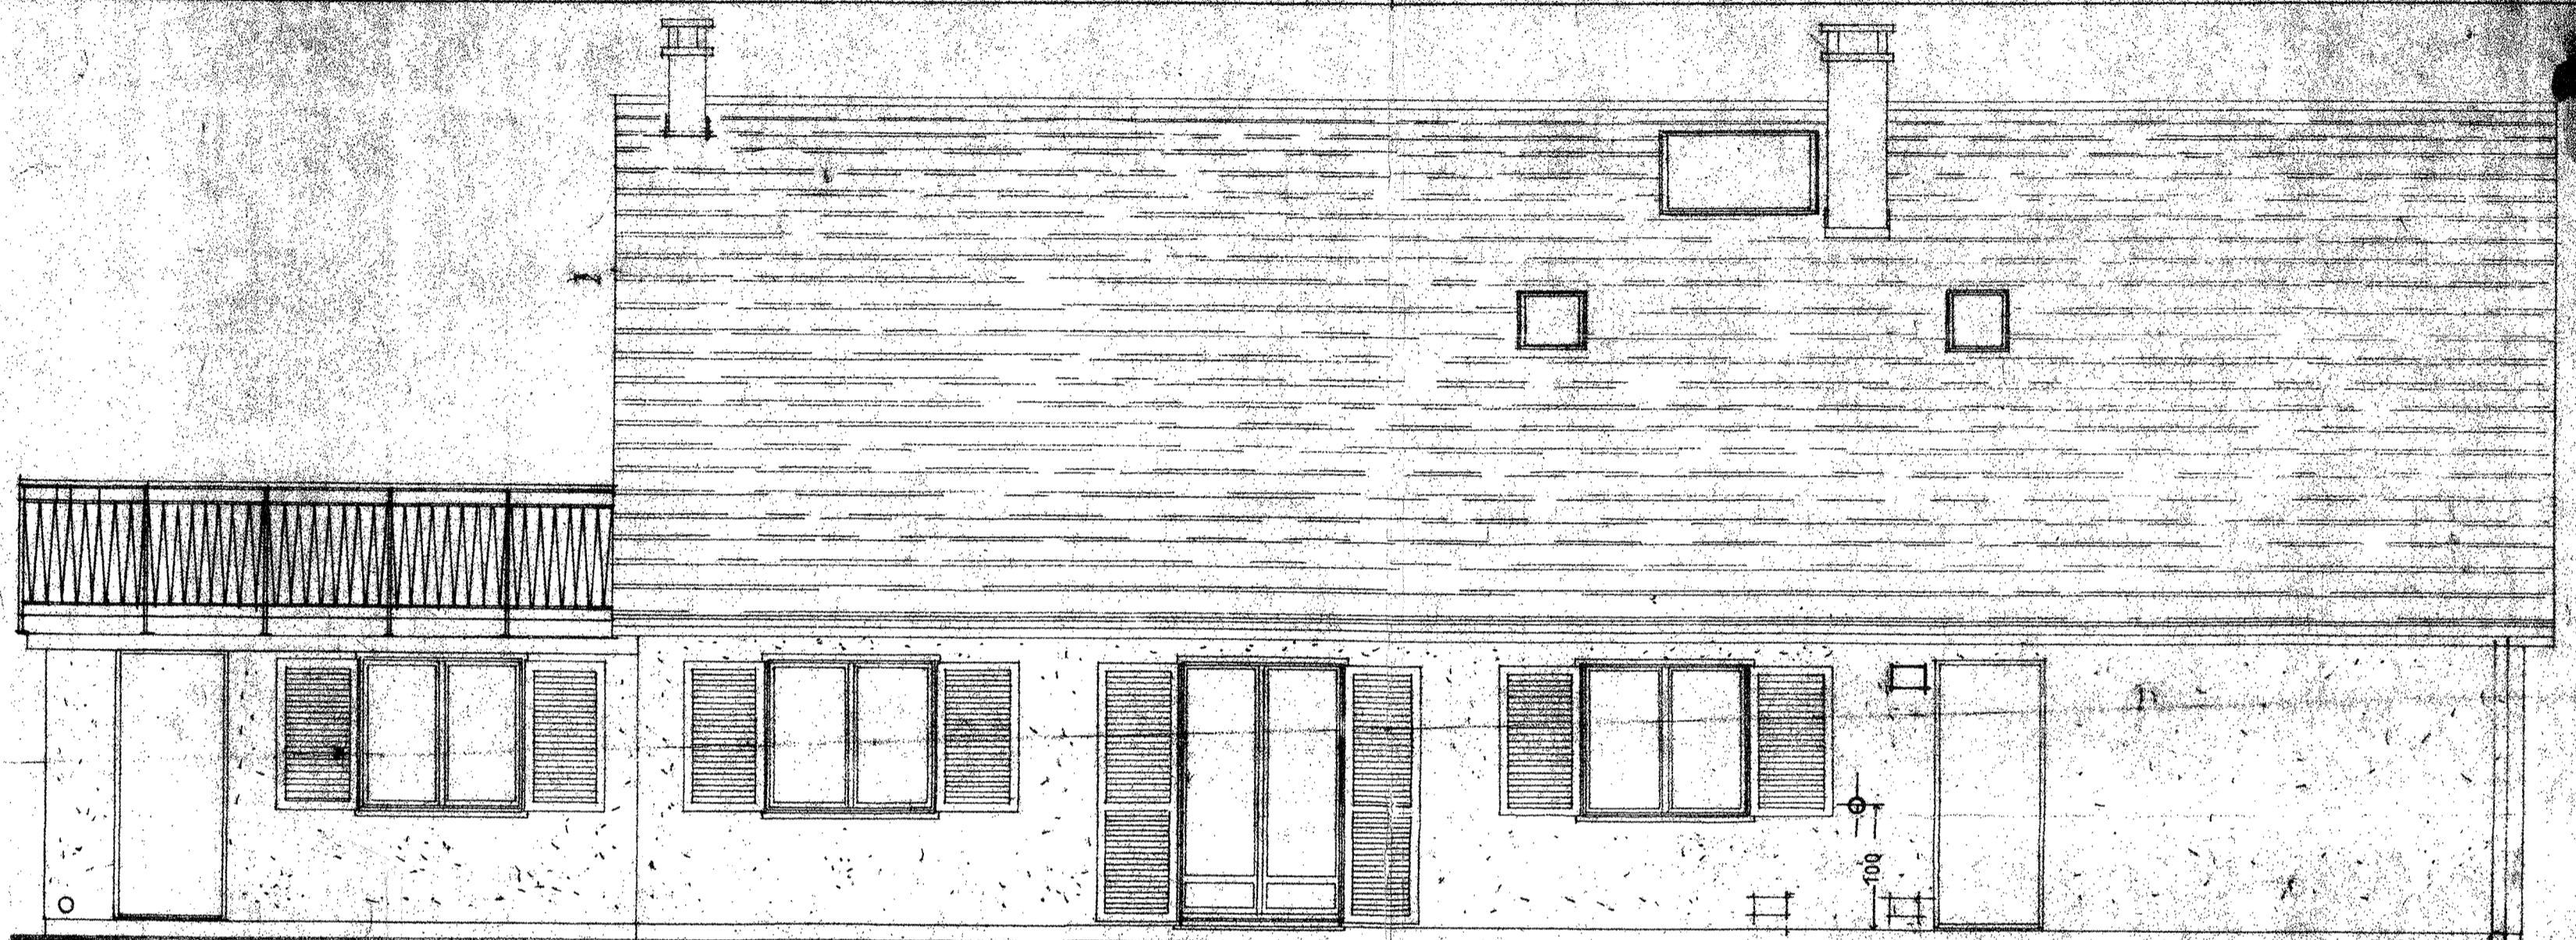

PIGNON SUR GARAGE

FACADE SUR JARDIN

PIGNON SUR SALLE DE BAINS

FACADE SUR ENTREE

Reproduction conforme au Contre Calque  
remis à L'A. U.L. de la des "Myosotis"  
Date

Le Président

A.F.U.L. "LES MYOSOTIS"  
65, Bld Charles de Gaulle  
BP 9  
91541 MENNECY Cedex

A.F.U.L. LES MYOSOTIS

DATE	MODIFICATIONS
1 12.7.74	Mise à jour.
2 31.12.74	Remplacement de la rampe d'escalier.
3 10.1.75	Mise à jour.

PLAN VALABLE A PARTIR de la SECTION 5 B

**Levitt France** 42 AVENUE MONTAIGNE PARIS 8<sup>e</sup> ALM 8200

**7 FLEU**  
EXECUTION

PLAN DE FACADE

LE PARC DE VILLEROY MENNECY

DESINE L.B. VERIFIE APPROUVE DATE 26.2.71 ECHELLE 0.02 p.m.

**FLEURY**  
NR 0/7 3