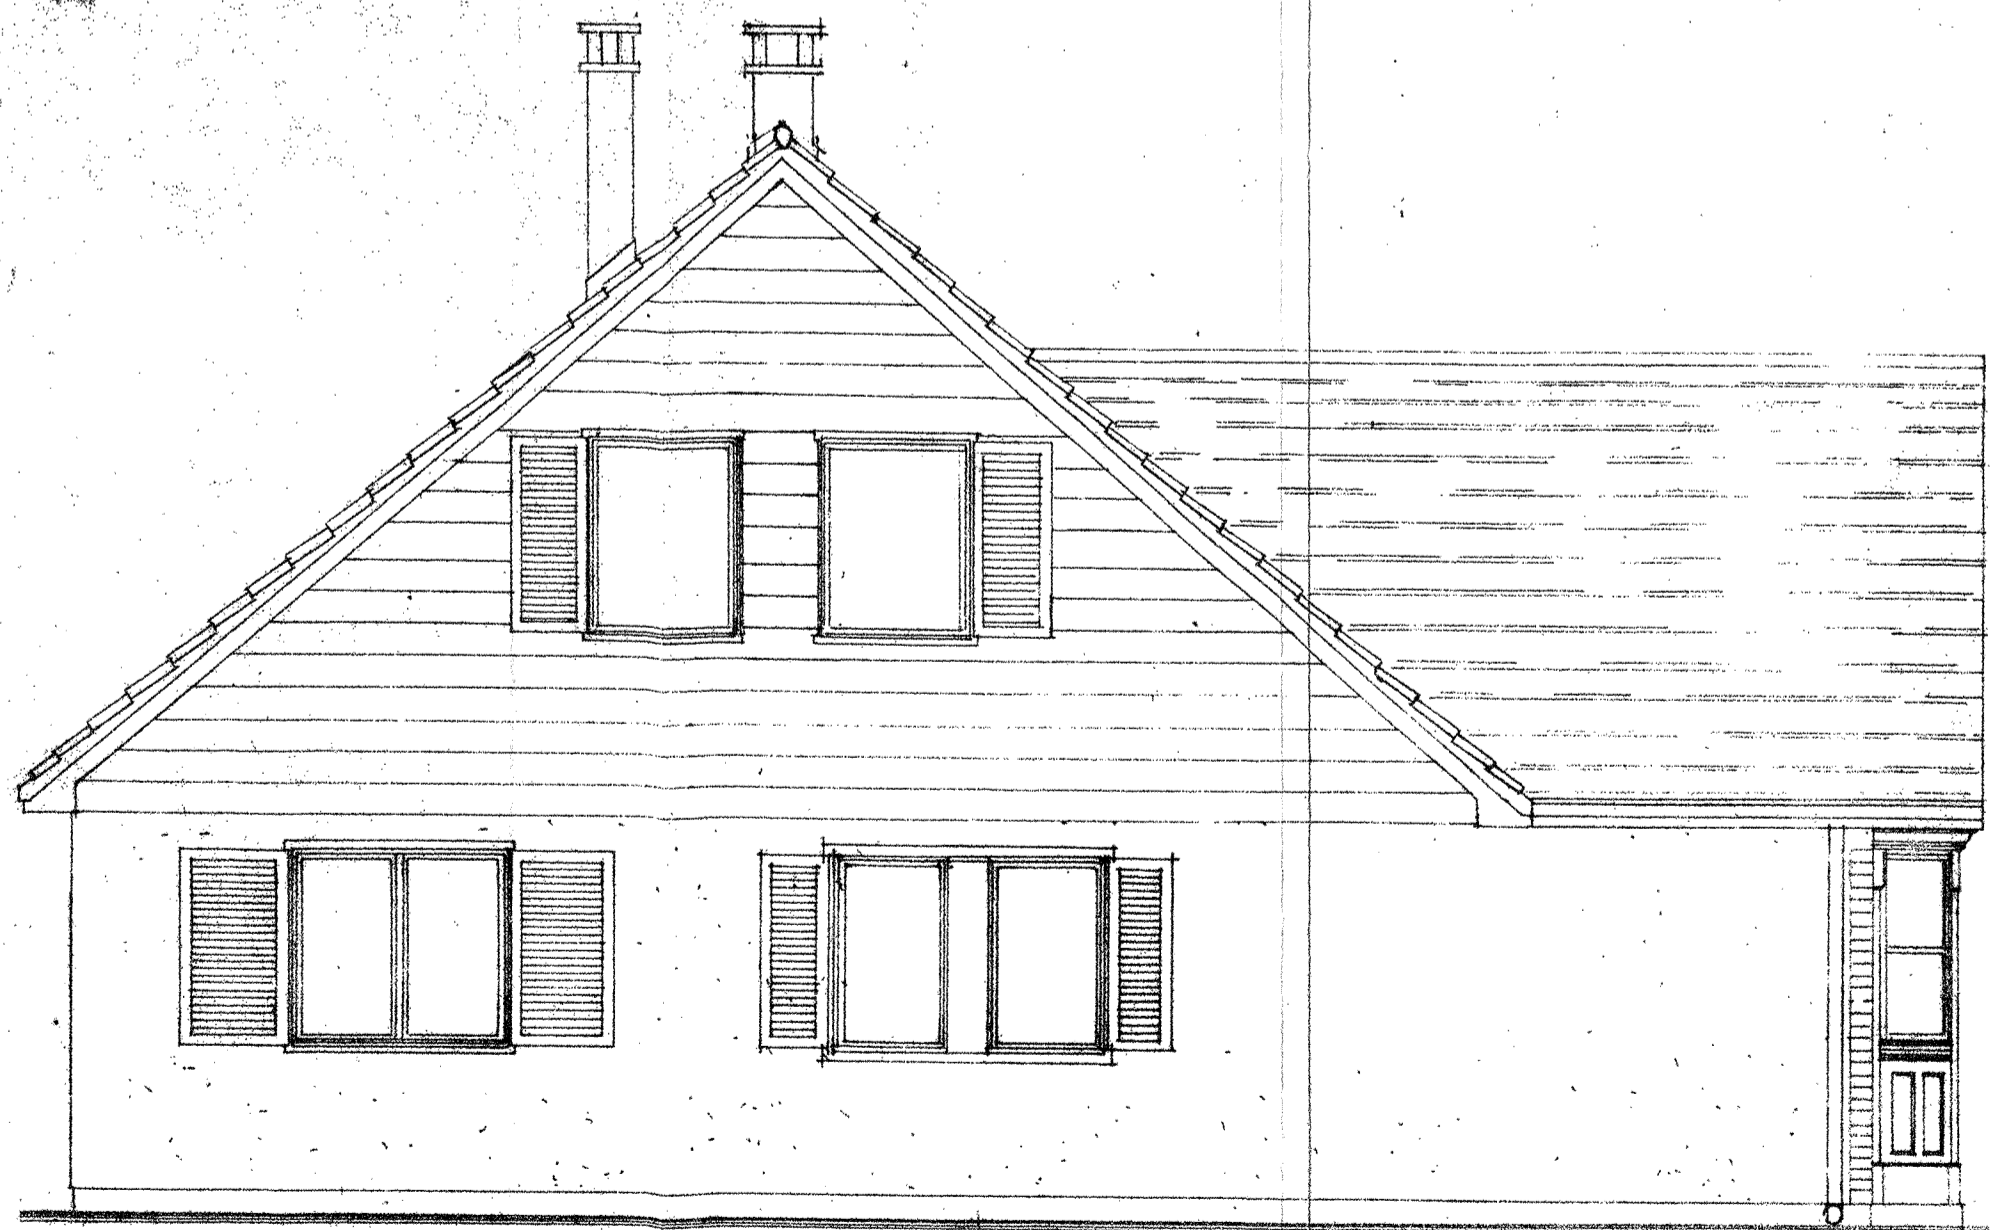

PIGNON SUR GARAGE

FACADE SUR JARDIN

PIGNON SUR SALLE DE BAINS

FACADE SUR ENTREE

Reproduction conforme au Contre Calque  
remis à L'A. U.L. de la des "Myosotis"  
Date

Le Président

A.F.U.L. "LES MYOSOTIS"  
65, Bld Charles de Gaulle  
BP 9  
91541 MENNECY Cedex

A.F.U.L. LES MYOSOTIS

DATE	MODIFICATIONS
1 12.7.74	Mise à jour.
2 31.12.74	Remplacement de la rampe d'escalier.
3 10.1.75	Mise à jour.

PLAN VALABLE A PARTIR de la SECTION 5 B

**Levitt France** 42 AVENUE MONTAIGNE PARIS 8<sup>e</sup> ALM 8200

**7 FLEU**  
EXECUTION

PLAN DE FACADE

LE PARC DE VILLEROY MENNECY

DESINE L.B. VERIFIE APPROUVE DATE 26.2.71 ECHELLE 0.02 p.m.

**FLEURY**  
NR 0/7 3