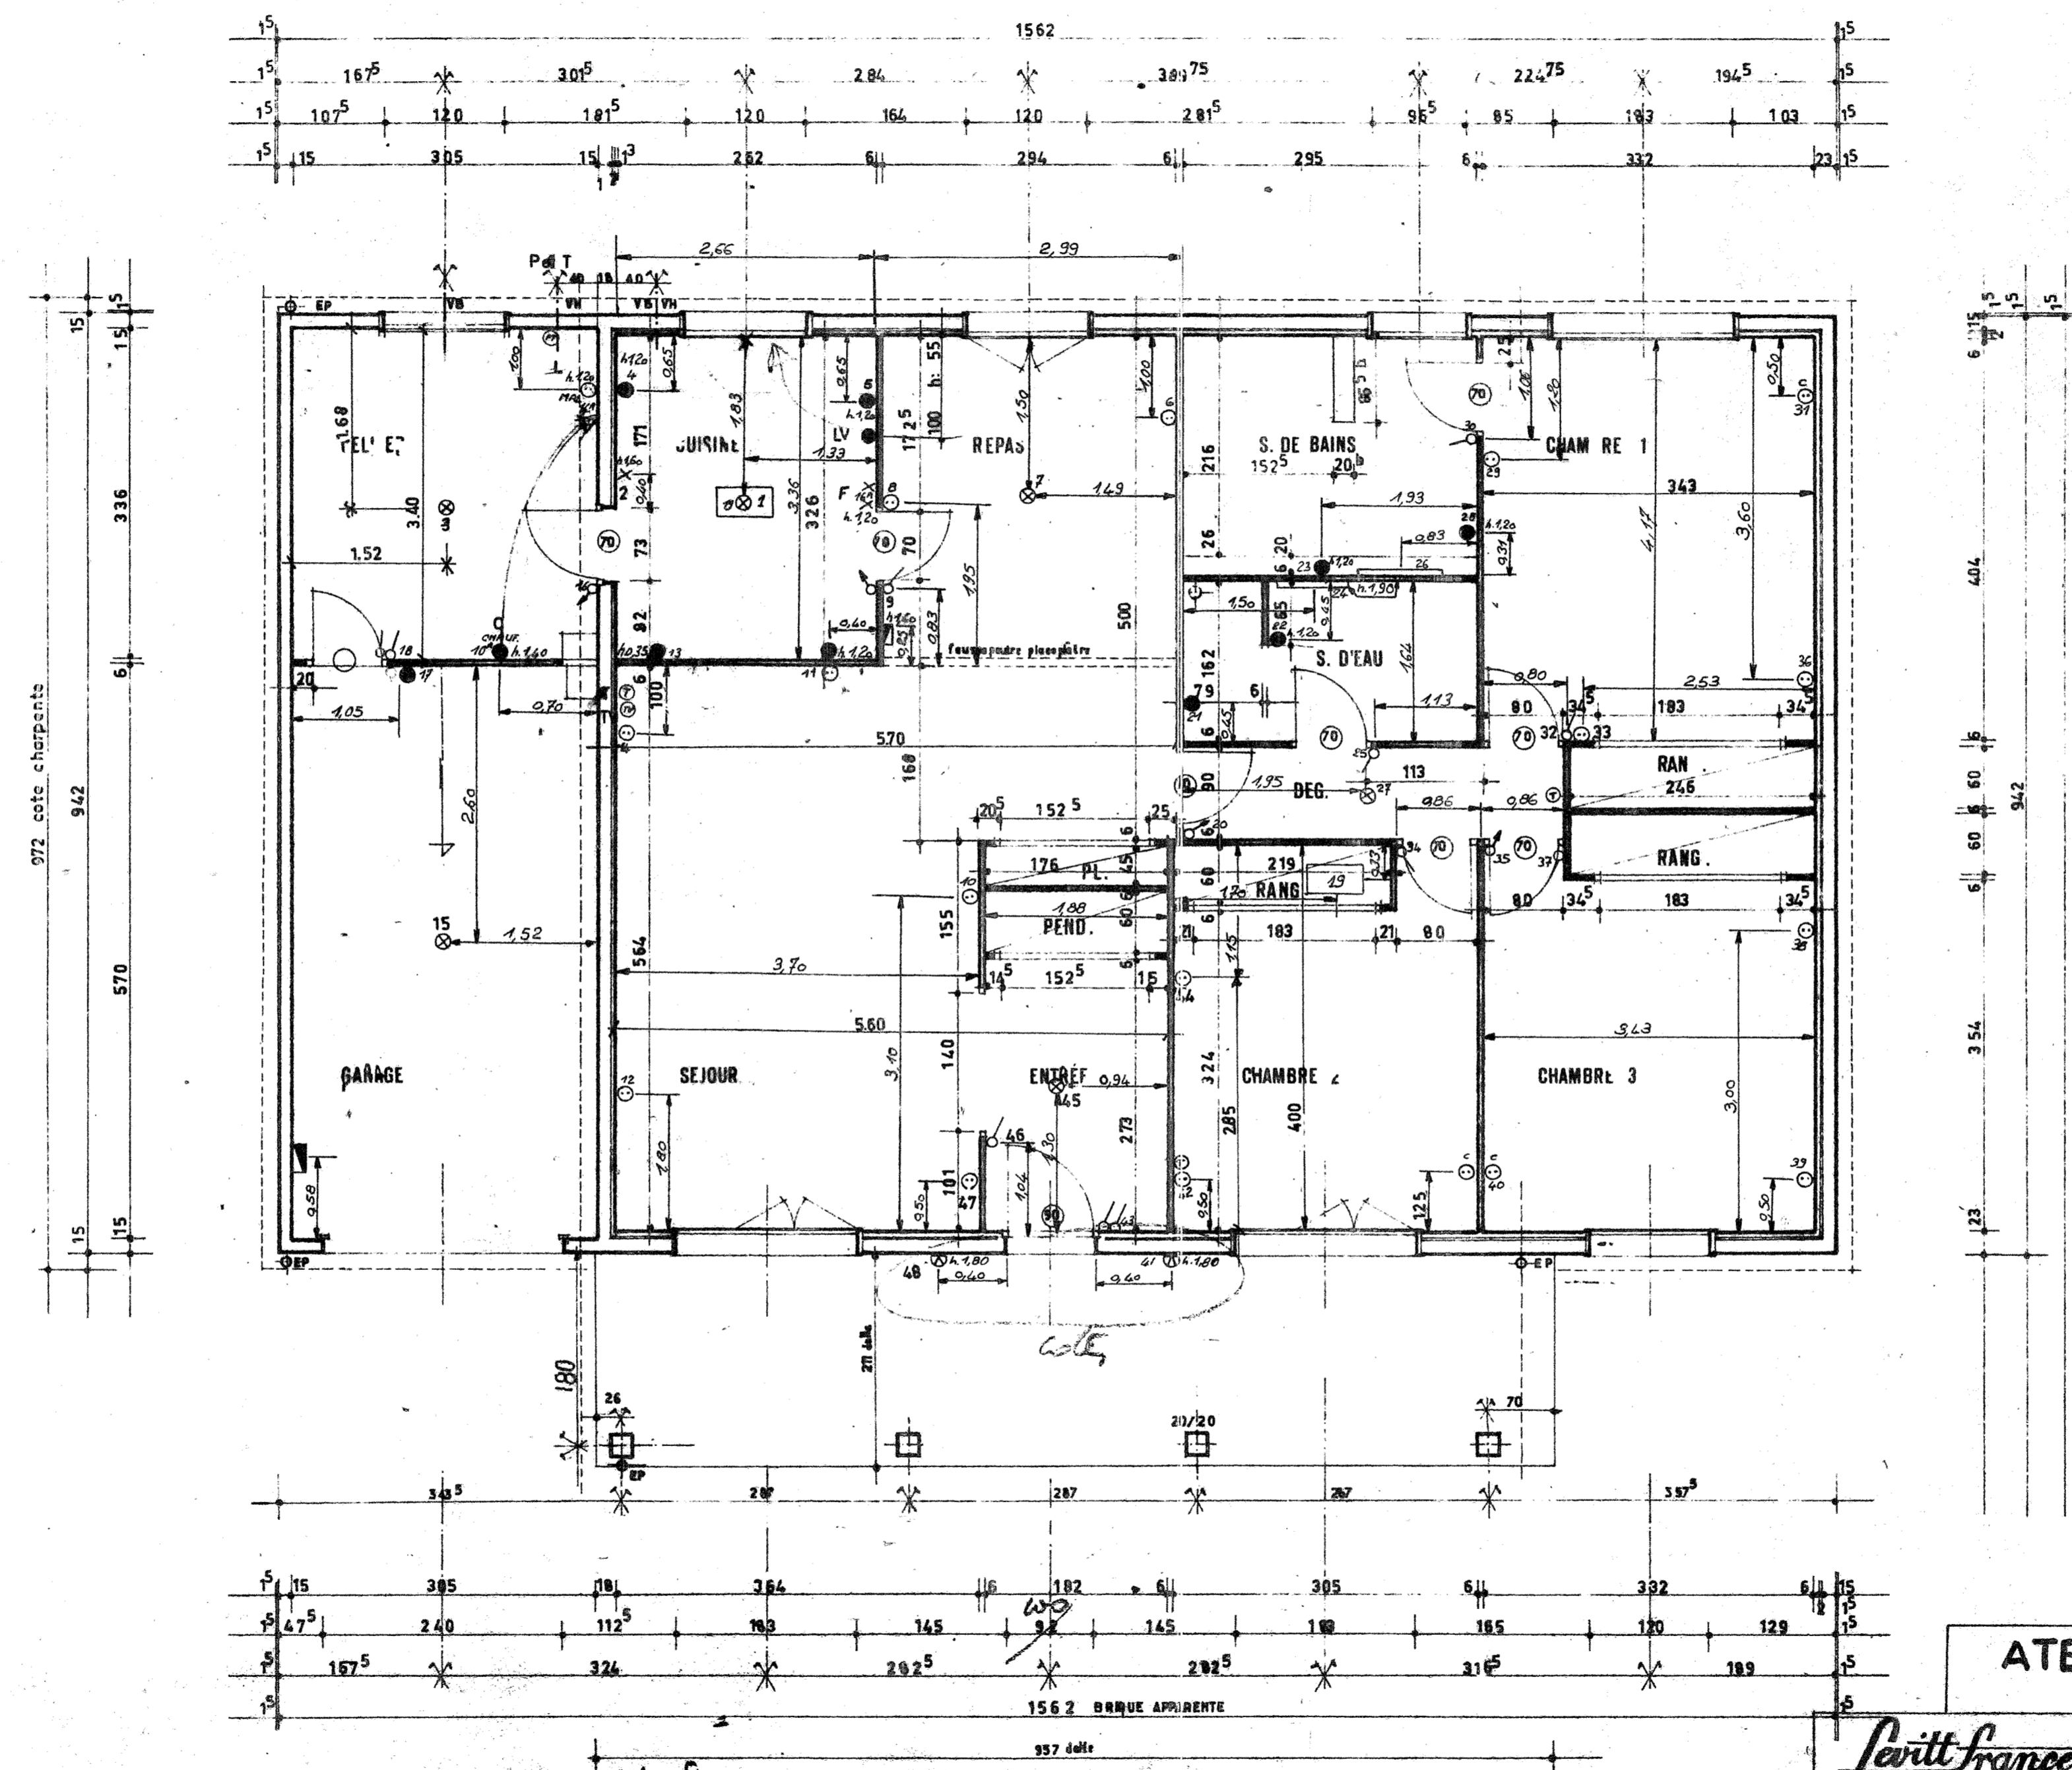

x Modifier al<sup>o</sup> chauffage  
et L.V.

LEGENDE

- Trou à fraiser
- X ⊗ ⊙ Sortie de fil
- ⊙ Sortie au plinthe

A.F.U.L LES BOUVREUILS Section 15

DATE	MODIFICATIONS
1 8.12.71	mise à jour

**ATELIERS ELECTRIQUES DE PIERREFITTE**  
12 RUE MARBEUF - PARIS-8 - TEL. : 359-33-10

*Levitt France* 42 AVENUE MONTAIGNE PARIS 8. ALM 82 00

**EXECUTION**

**EVRY**

LE PARC de VILLEROY MEVREY

DESSINE VERIFIE

NR. 13/2