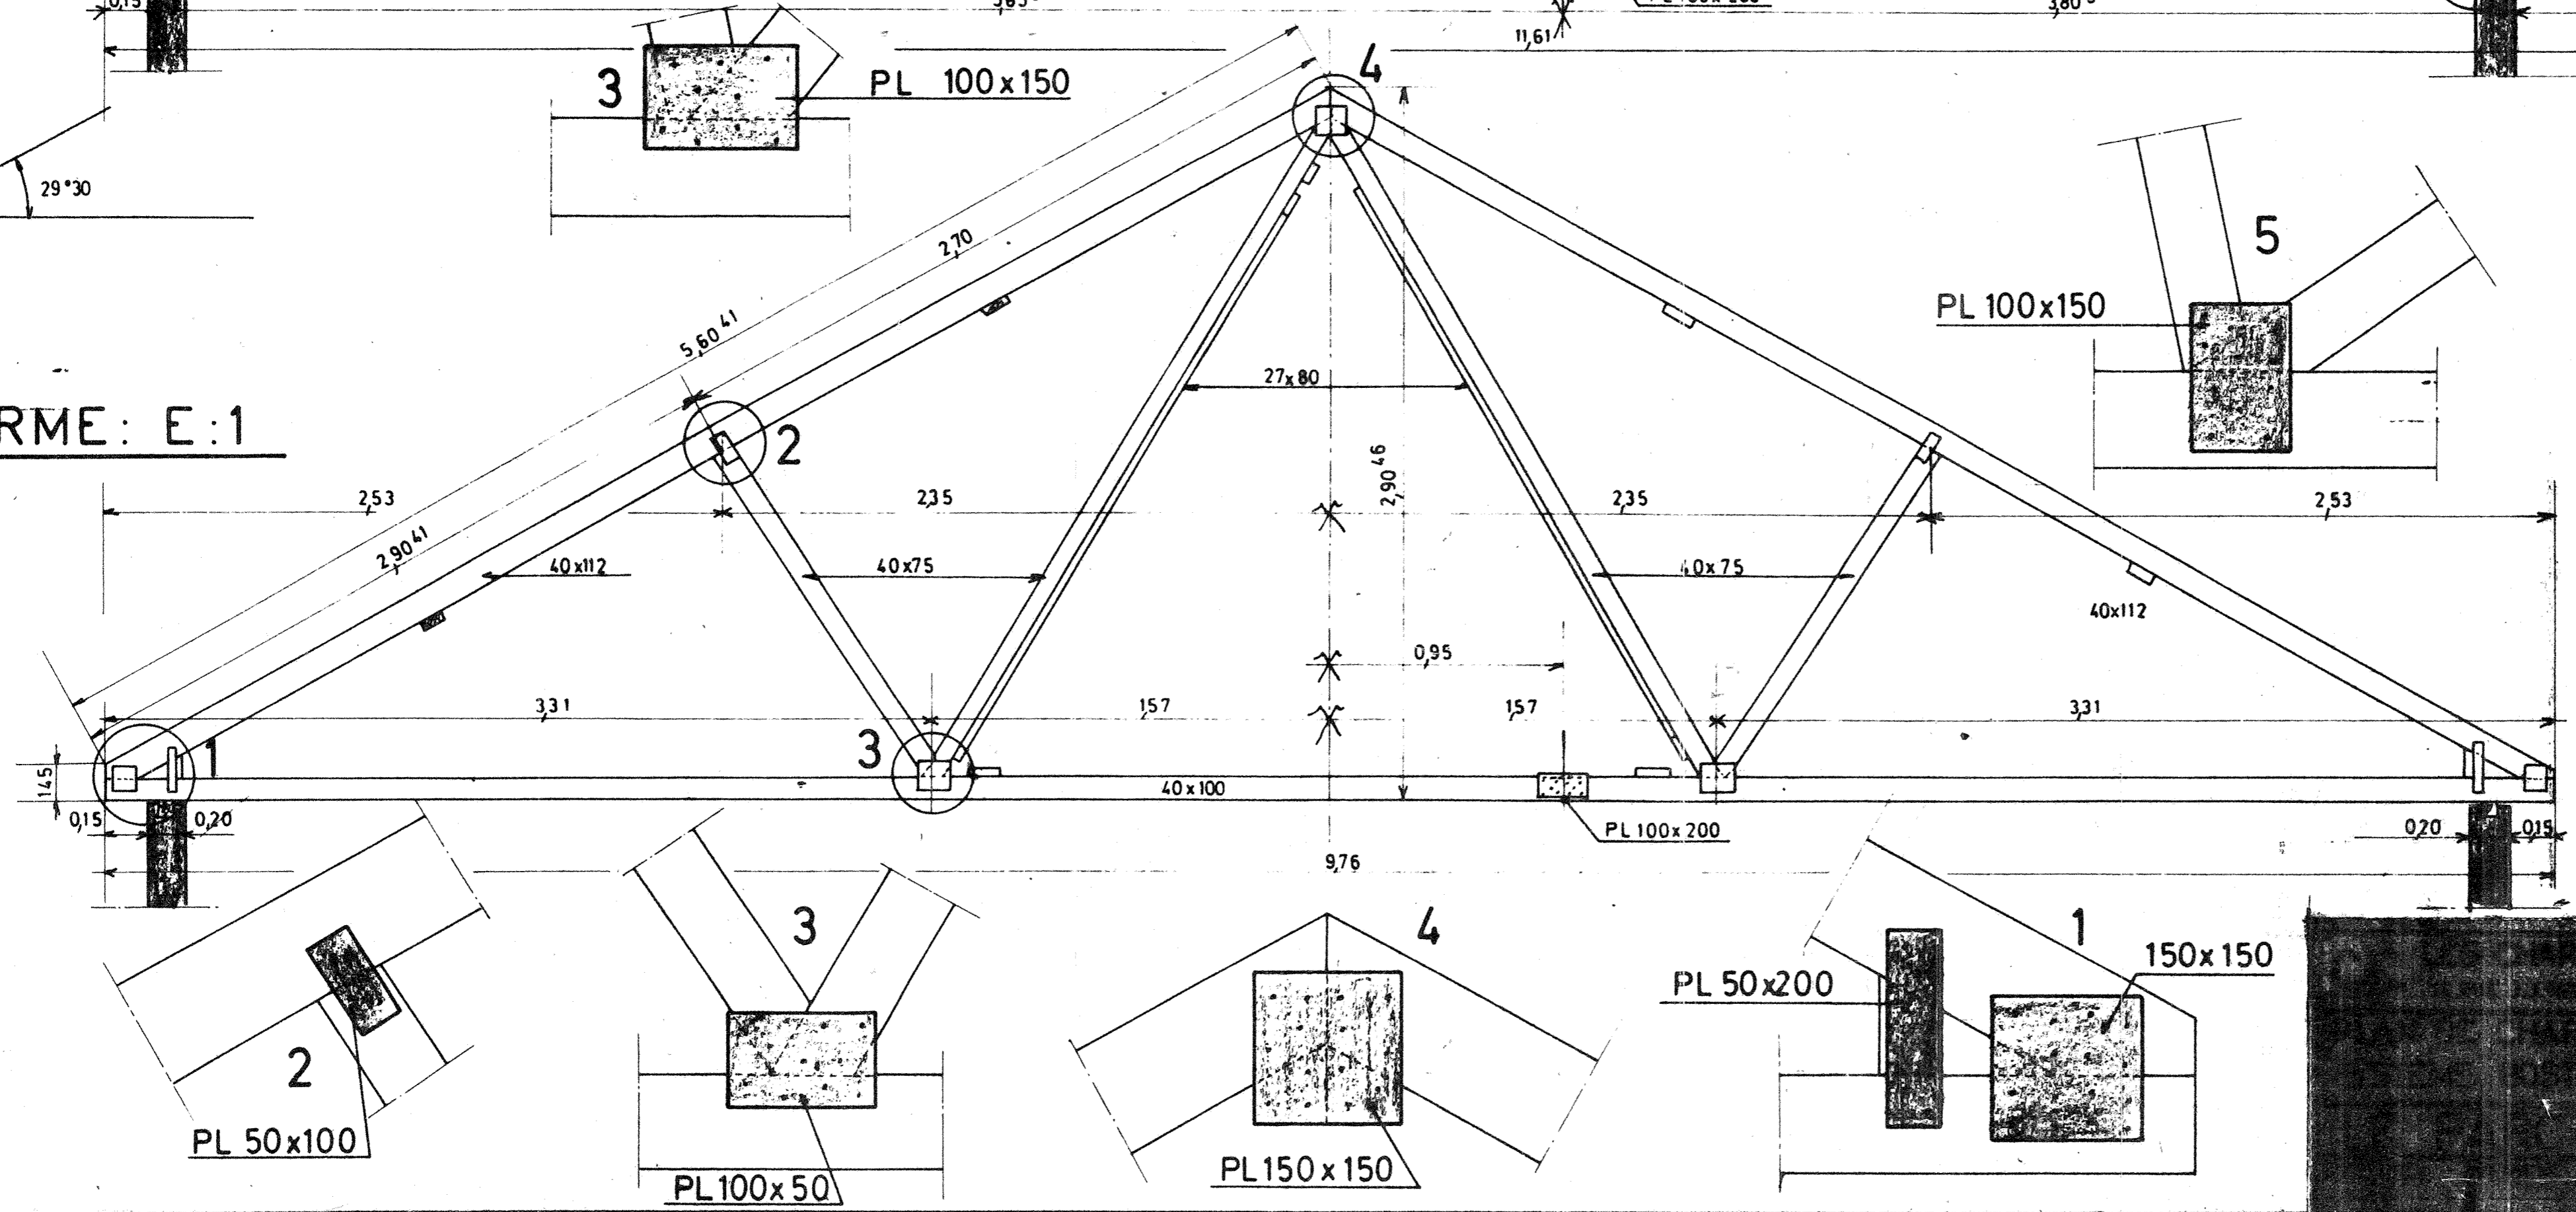

FERME: E:2

FERME: E:1

NOTA CONTRE FLÈCHE DE FABRICATION E₁=080 CM. E₂=120 CM.

A.F.U.L LES BOUVREUILS Section 15