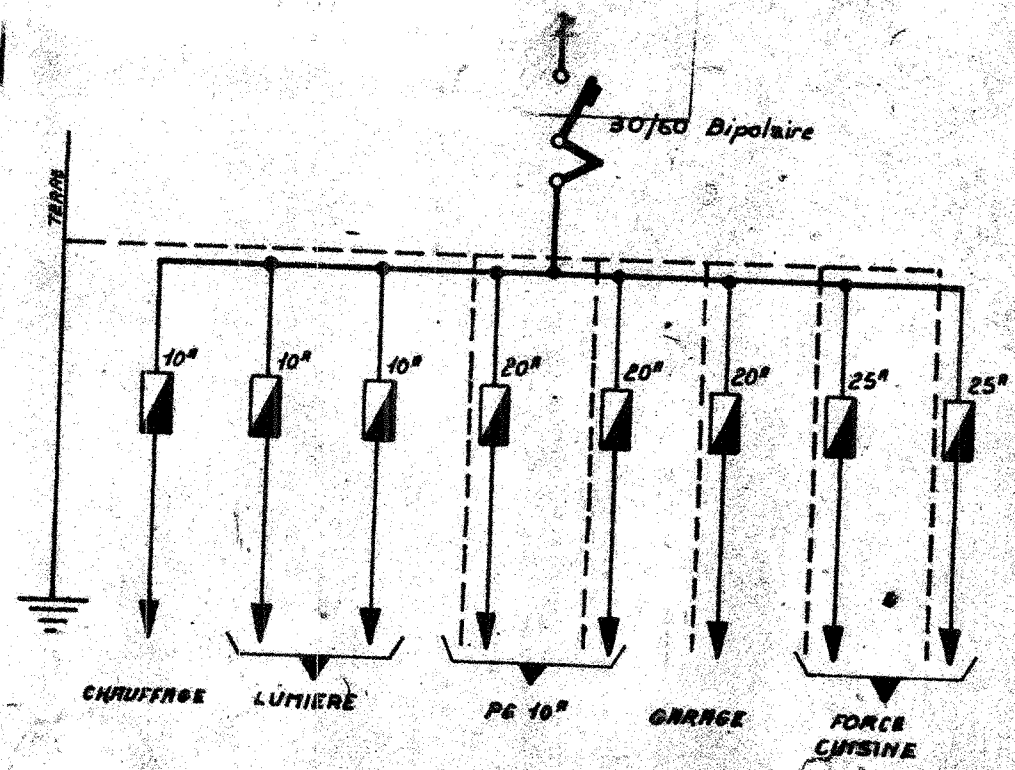

SYMBOLE	DESIGNATION	TYPE
☐	TABLEAU D'ABONNE	
⏏	INTERRUPTEUR SIMPLE ALLUMAGE	
⏏	INTERRUPTEUR NR ET VENT	
⏏	INTERRUPTEUR SIMPLE ALLUMAGE ETANCHE	
⊙	PRISE DE PLINTHE	
⊙	PRISE 2x10 ² T	
⊙	PRISE 2x16 ² T	
⊙	DOUILLE PATERE	
⊙	DOUILLE A BOUT DE FIL	
⊙	HUBLOT MONTURE INVISIBLE Ø250 - ct Ø300	
⊙	LANTERNE DELMRS	DELMRS 20.671
⊙	APPLIQUE	N° 1
⊙	APPLIQUE	DELMRS 13.636
⊙	APPLIQUE	PRESET 801C
⊙	APPLIQUE PATERE	DEMRS 13.610
⊙	LUMINAIRE TRILUX	7141/40 ST

A.F.U.L. LES BOUVREUILS
ATELIERS ELECTRIQUES DE PIERREFITTE
 12 RUE MARBEUF - PARIS-8 - TEL : 359 33-10

Le Parc de Villeroy 42 AVENUE MONTAIGNE PARIS 8 ALM 8200

Electricité Rez de chaussée

Le parc de Villeroy Marnhacy

DESSINE A.E.P. VERIFIE WL APPROUVE DATE 14.3.71 ECHELLE 0.02 MPM

Execution **Boisau Gauche** NR 1341

DATE	MODIFICATIONS
1 23.6.71	PTT-TV