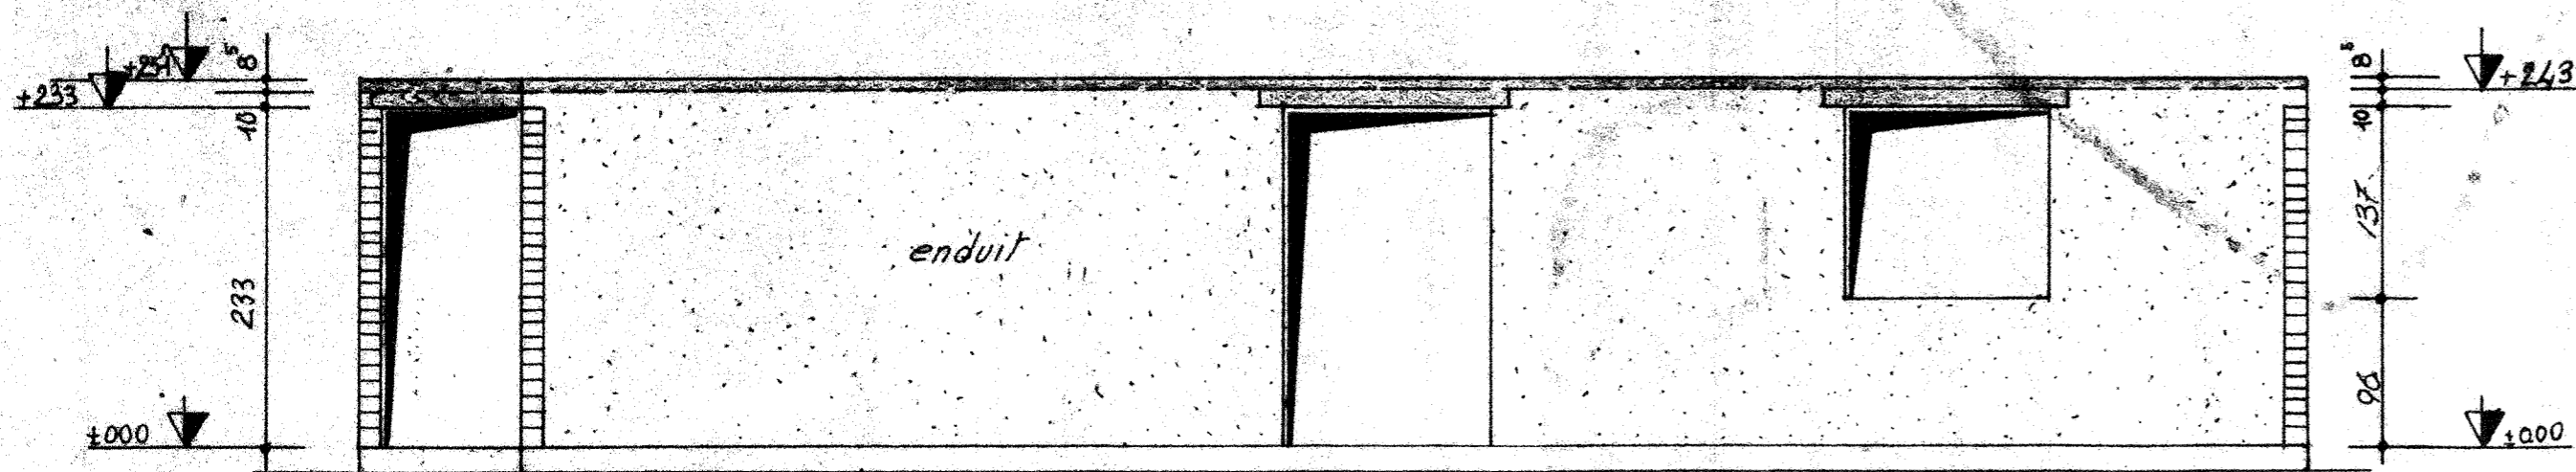

PIGNON GAUCHE

FAÇADE PRINCIPALE

VB-UH: briques de parement sur chant
 VB: sur le 1er lit de briques
 UH: sous linteau baie 50

PIGNON DROITE

FAÇADE POSTERIEURE

DATE	MODIFICATIONS
1 12.7.71	Mise à jour
2 31.12.71	Mise à jour VB-UH

A.F.U.L. LES BOUVREUILS

Levitt France 42 AVENUE MONTAIGNE PARIS 8 ALM 82 00

Exécution

façade Magonnaire

La Parc de Villaroy Marnhac

BOISSY
Droit

NR 2/2

DESSINE E.D.	VERIFIE MLL	APPROUVE L	DATE 16.04.71	ECHELLE 2 cm/pour
-----------------	----------------	---------------	------------------	----------------------