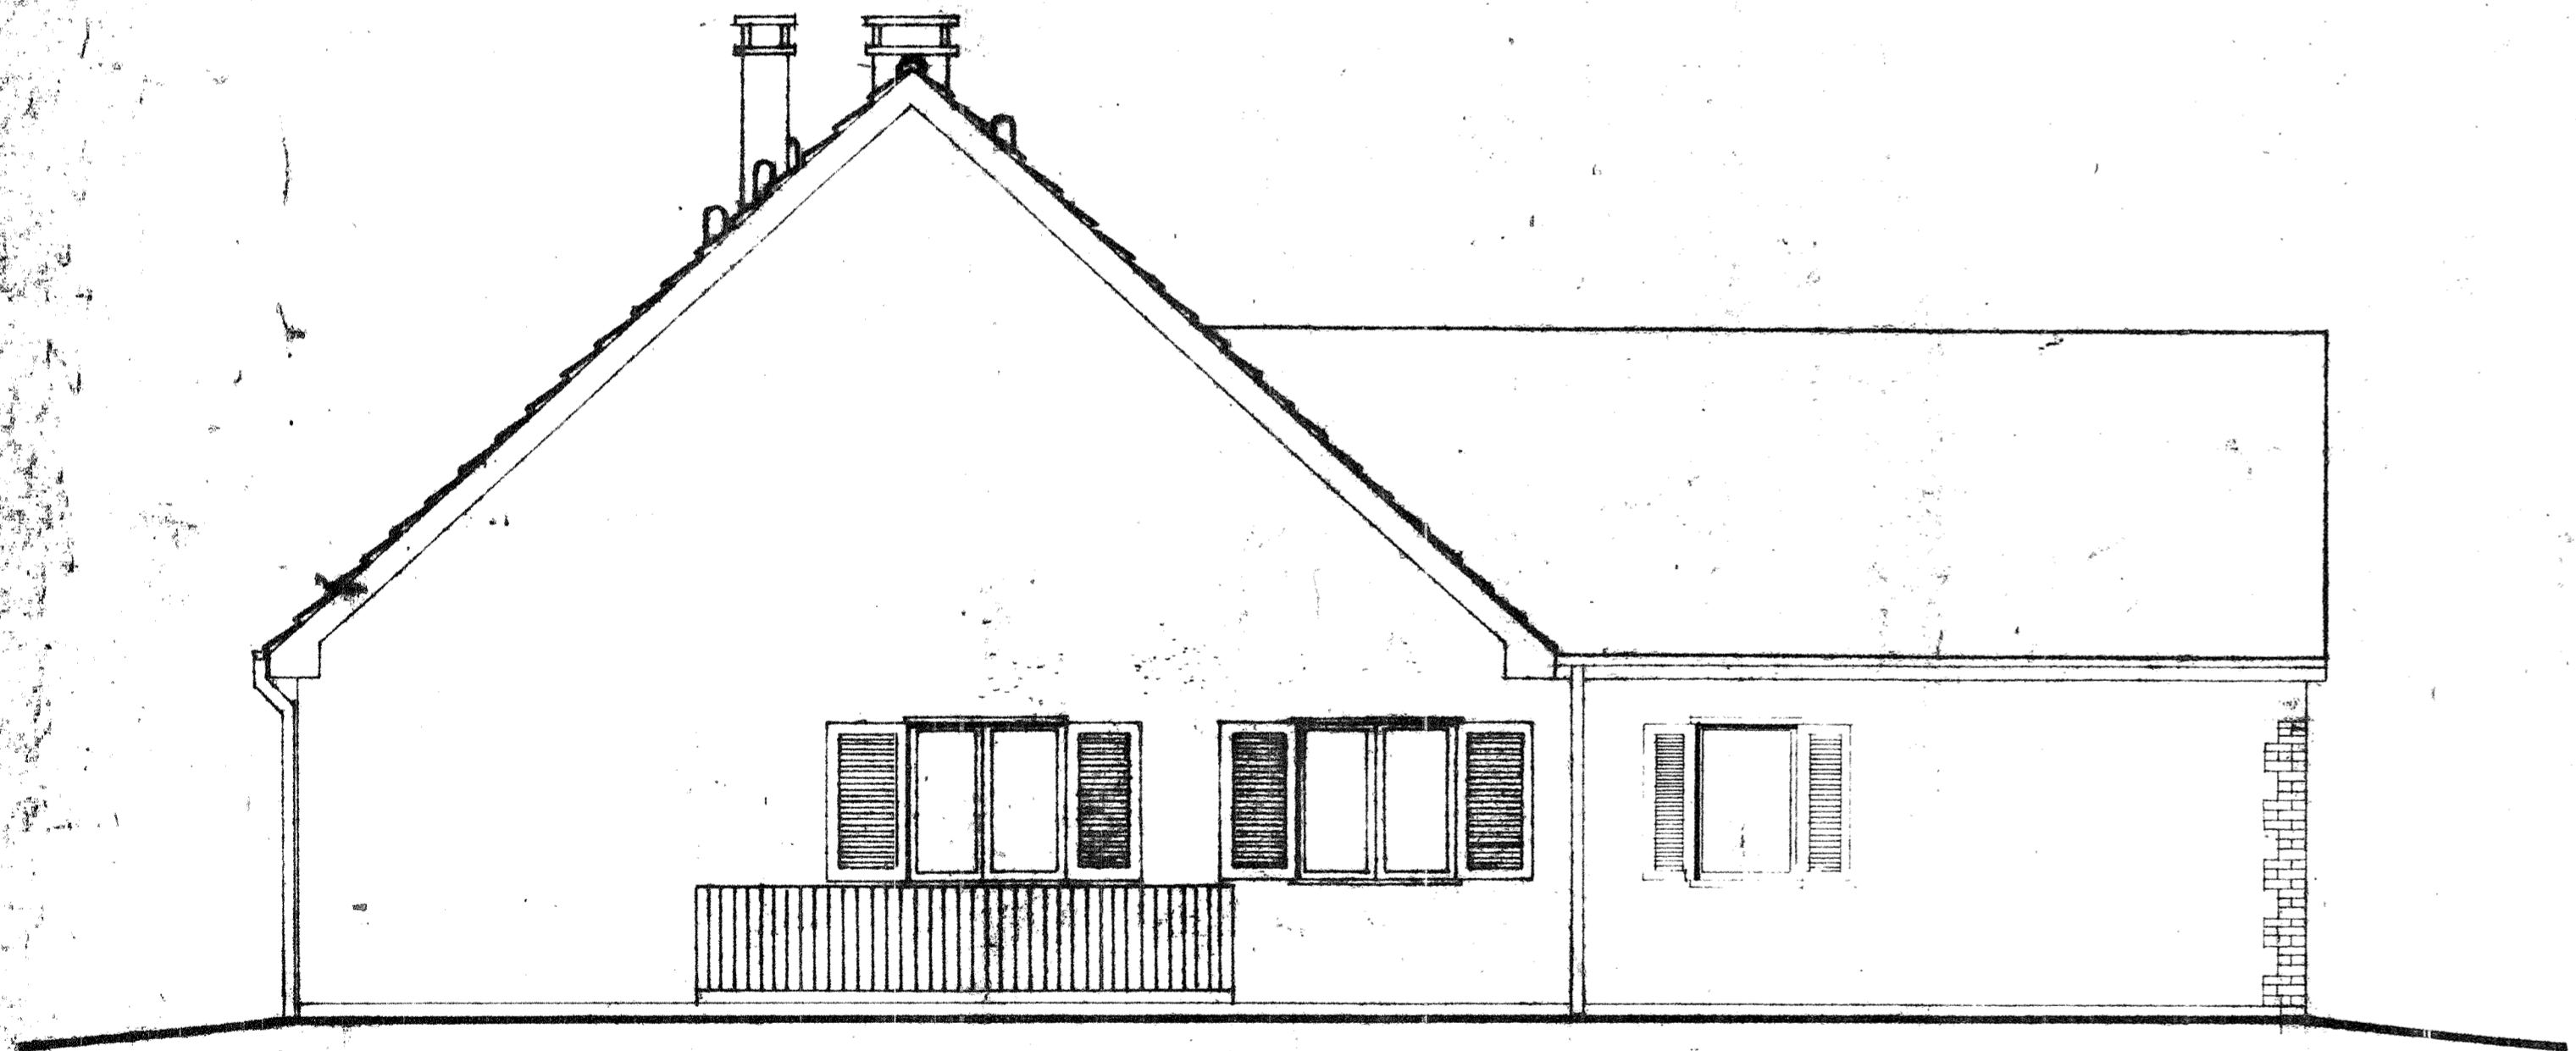

FACADE DROITE

FACADE ARRIERE

FACADE GAUCHE

FACADE SUR RUE

A.F.U.L LES BOUVREUILS SECTION 15

DATE	MODIFICATIONS	SC.I. LE PARC DE VILLEROY	
A. 13-12-77-	MISE à JOUR	GERANT	LEVITT FRANKE
			42 avenue MONTAIGNE 75008 PARIS
		ECHELLE	1 50
		DATE	4.9.1977
		FACADES <small>brique de parement</small> TOITURE PENTE 42°	
		A. LOUDIERE ARCH D.P.L.G 44 rue EUGENE GIVORS 94240 L HAY LES ROSES	
		BARRIZON SS 3 NR 04	