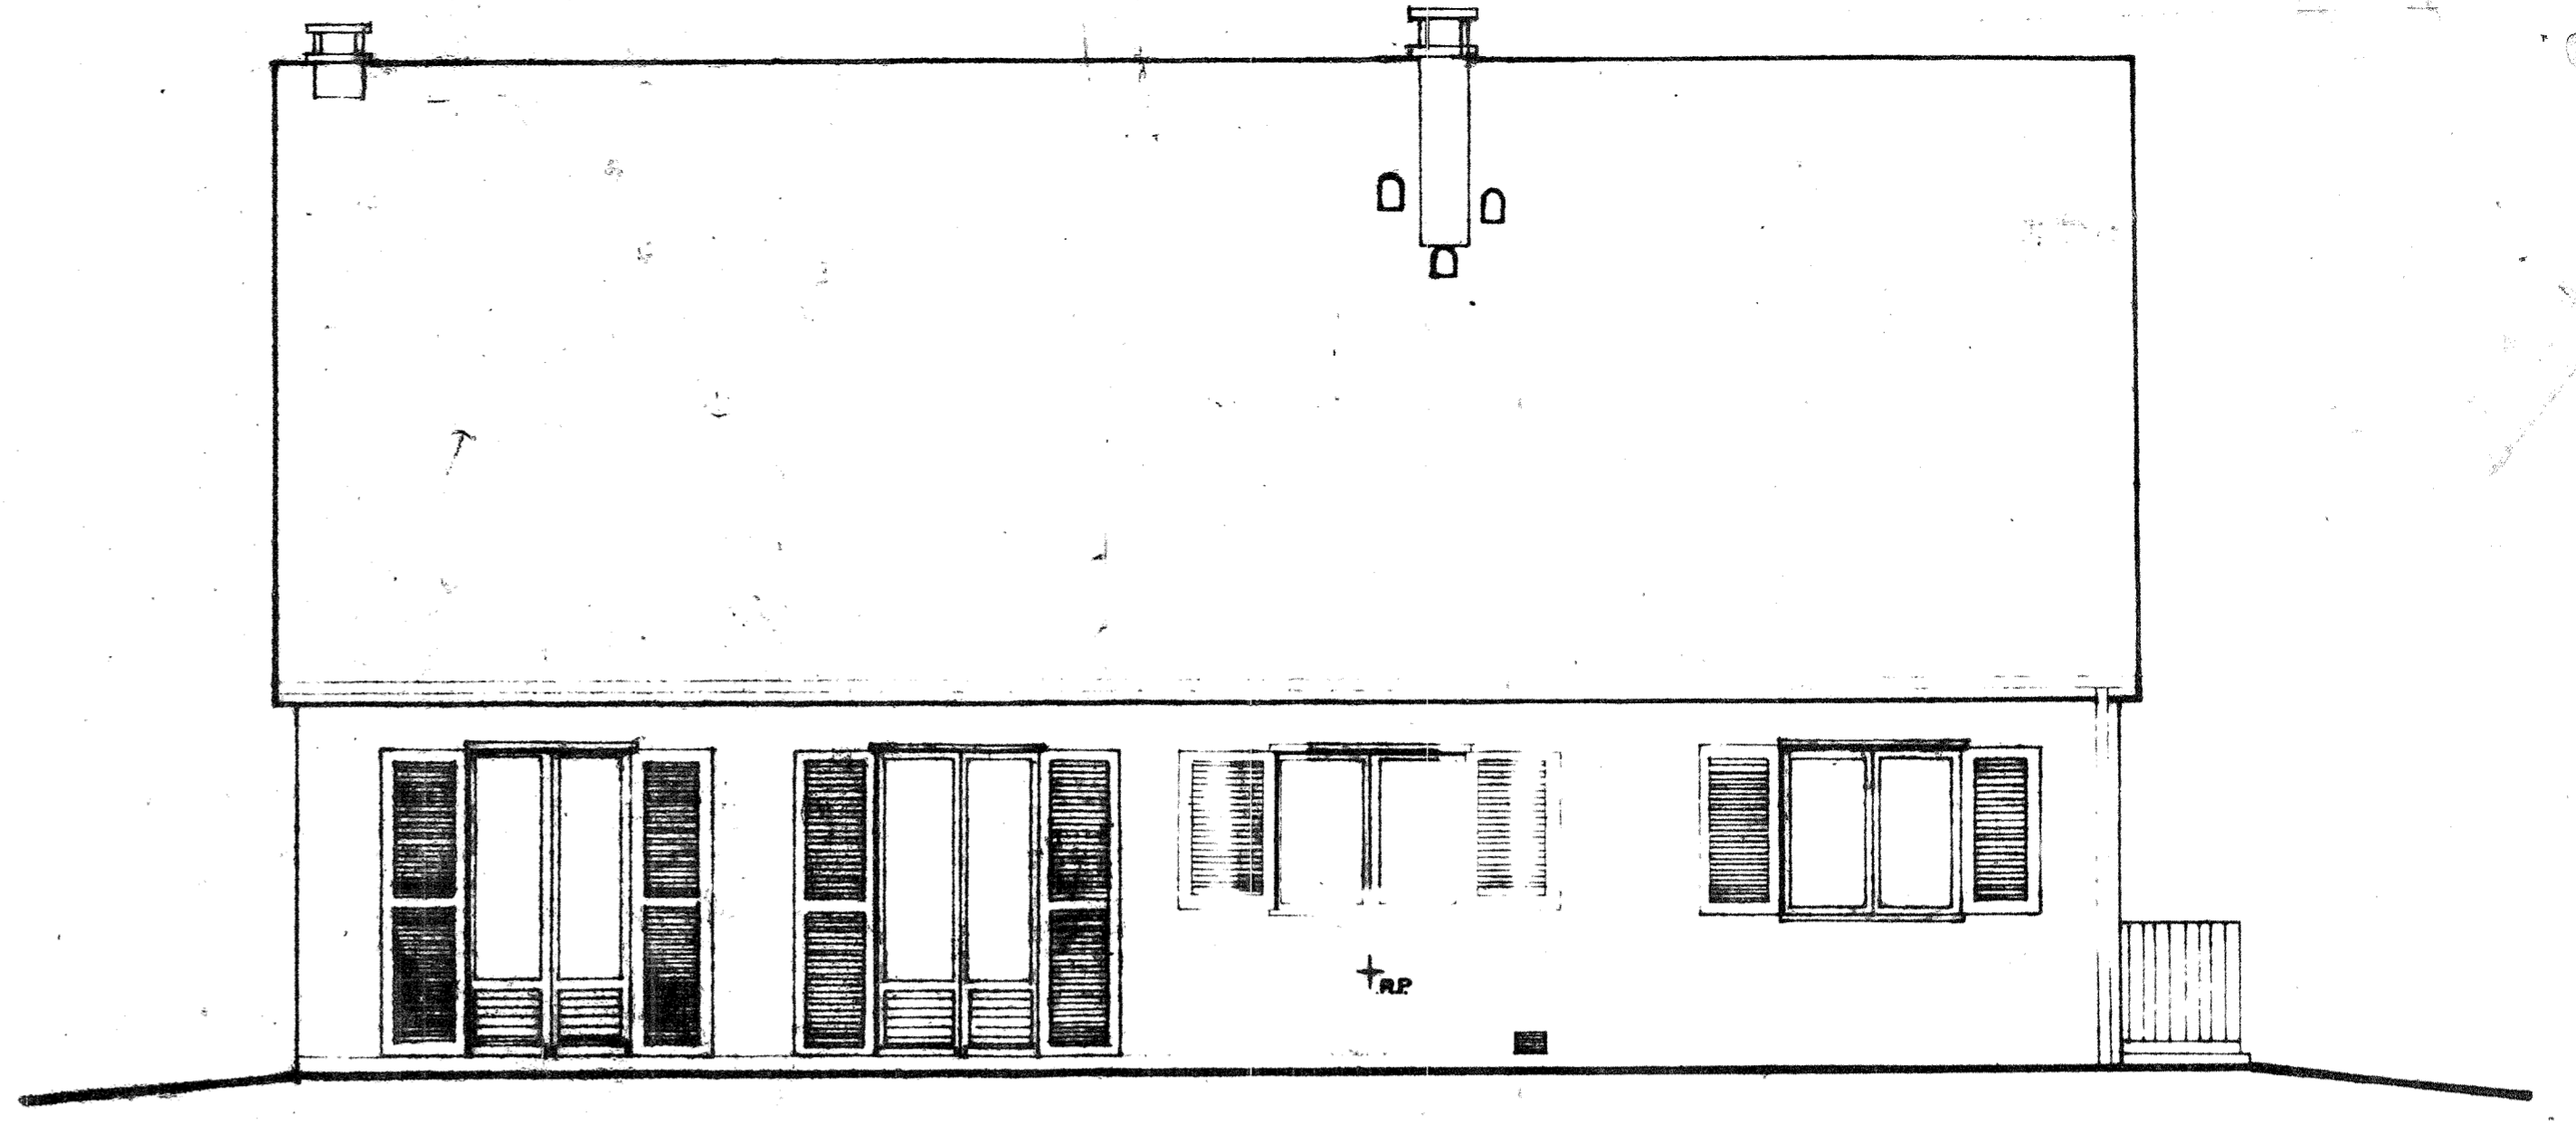

FACADE DROITE

FACADE ARRIERE

FACADE GAUCHE

FACADE SUR RUE

A.F.U.L LES BOUVREUILS SECTION 15

DATE	MODIFICATIONS	SC.I. LE PARC DE VILLEROY	
A. 13-12-77-	MISE à JOUR	GERANT	LEVITT FRANKE
			42 avenue MONTAIGNE 75008 PARIS
		ECHELLE	1 50
		DATE	4.9.1977
		FACADES <small>brique de parement</small> TOITURE PENTE 42°	
		A. LOUDIERE ARCH D.P.L.G 44 rue EUGENE GIVORS 94240 L HAY LES ROSES	
		BARRIZON SS 3 NR 04	