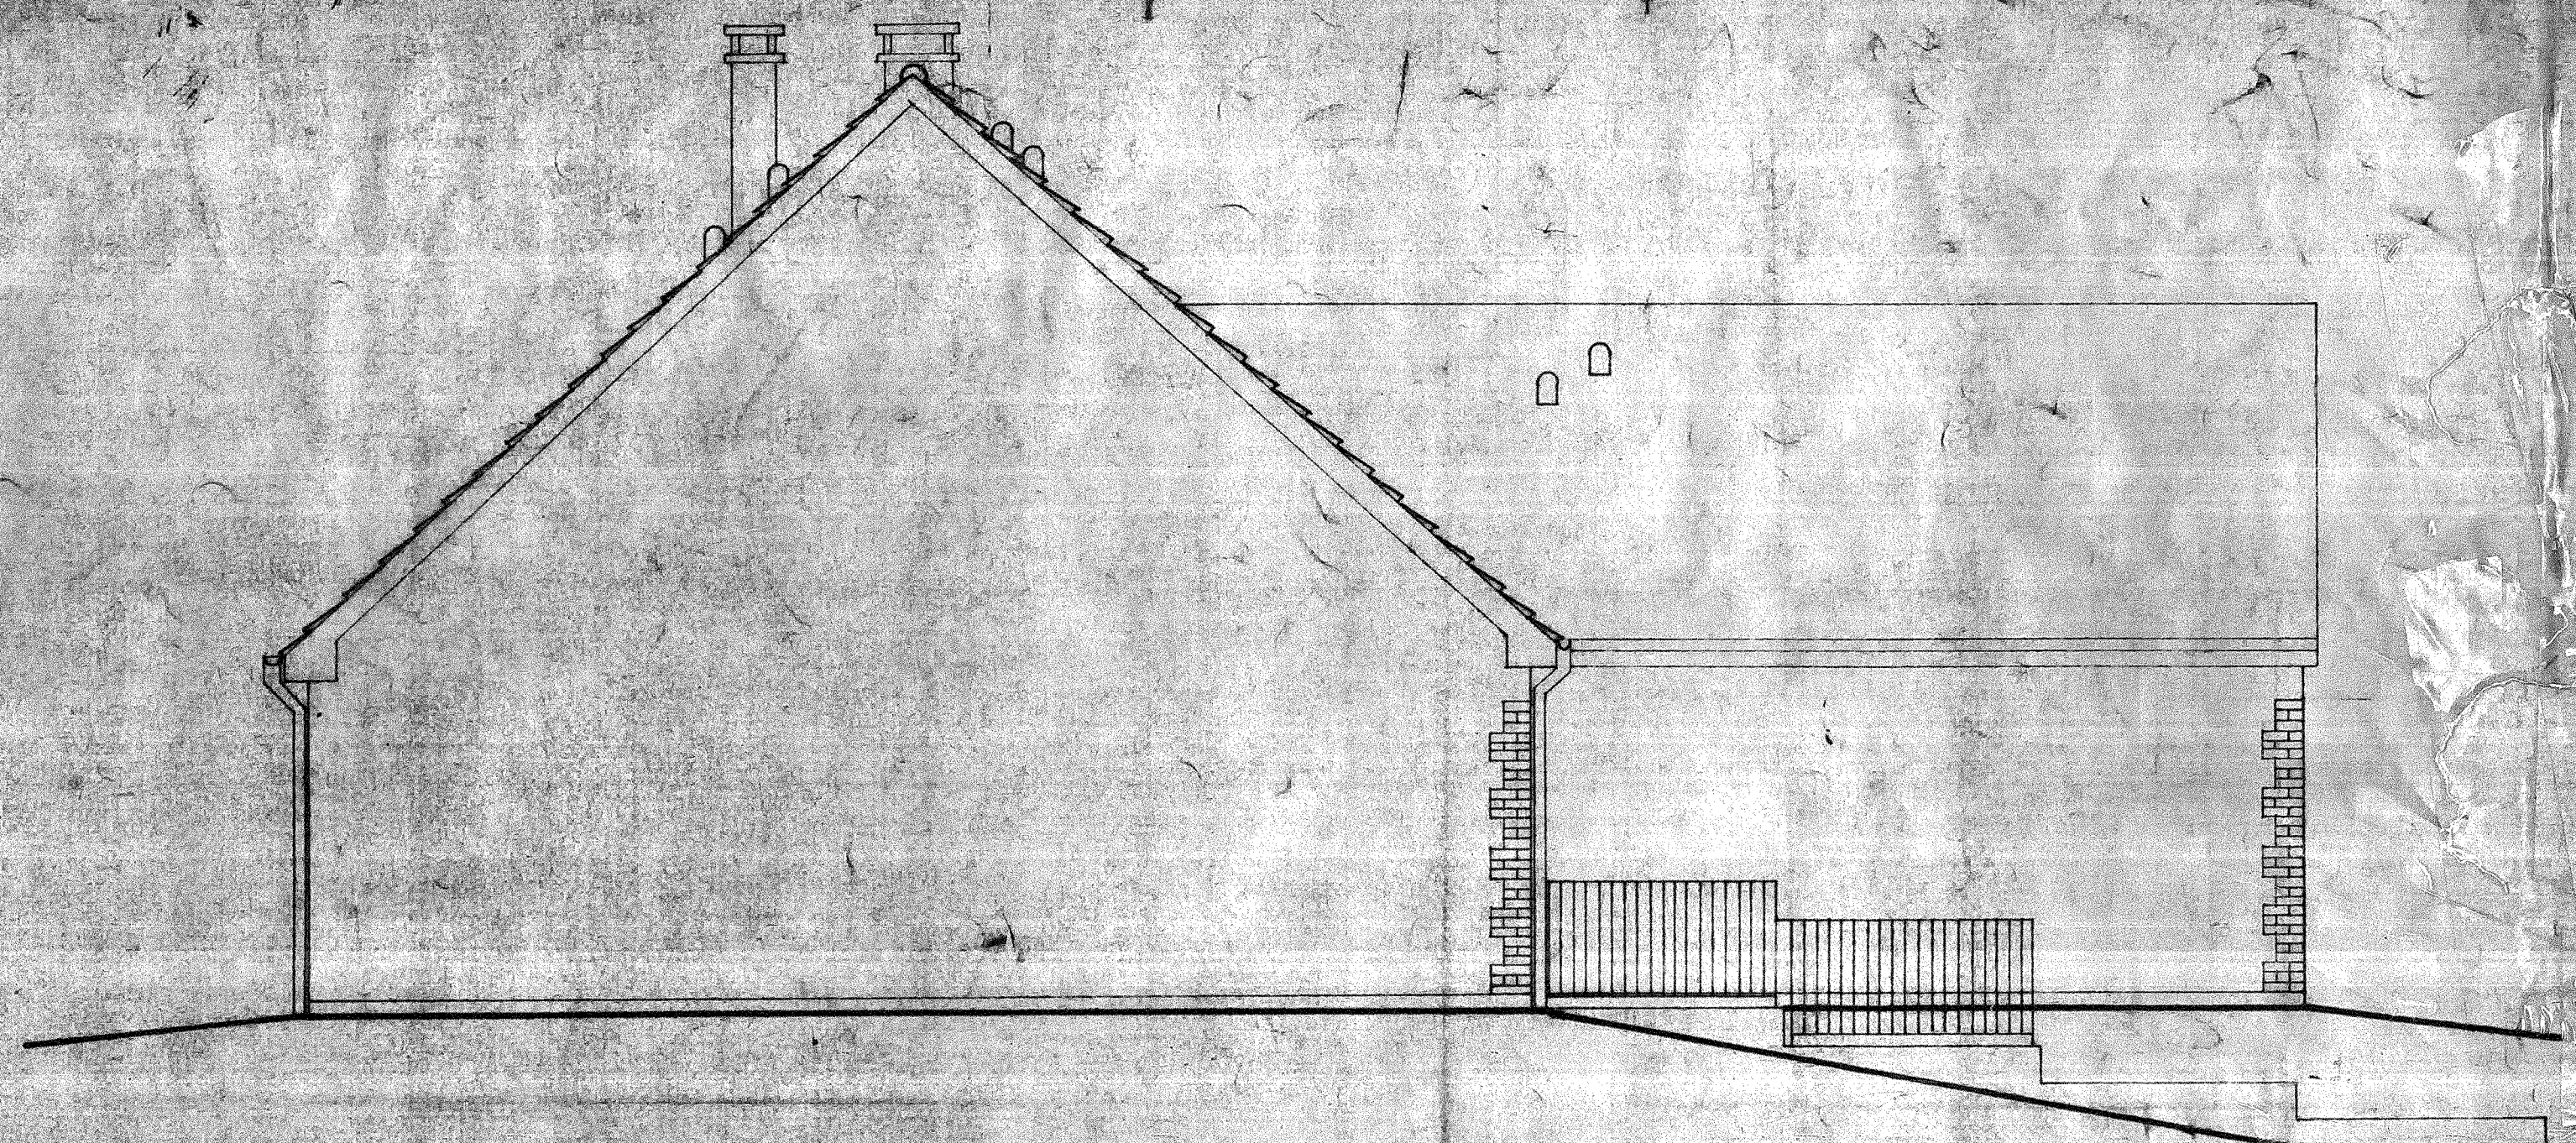

FACADE ARRIERE

FACADE GAUCHE

FACADE AVANT

FACADE DROITE

A.F.U.L LES BOUVREUILS SECTION 15

DATE	MODIFICATIONS	SCI LE PARC de VILLEROY	
A 13 12 77	MISE A JOUR	GERANT	LEVITT FRANCE 42 avenue Montaigne 75008 PARIS
		ECHELLE 1 50	FACADES brique de parment TOITURE PENTE 43°
		DATE 04 09 1977	BARBIZON DROIT SS 4
			A. LOUDIERE ARCH D.P.L.G. 44 Rue EUGENE GIVORS 94 540 L'HAY - LES - ROSES
			NR 0/4