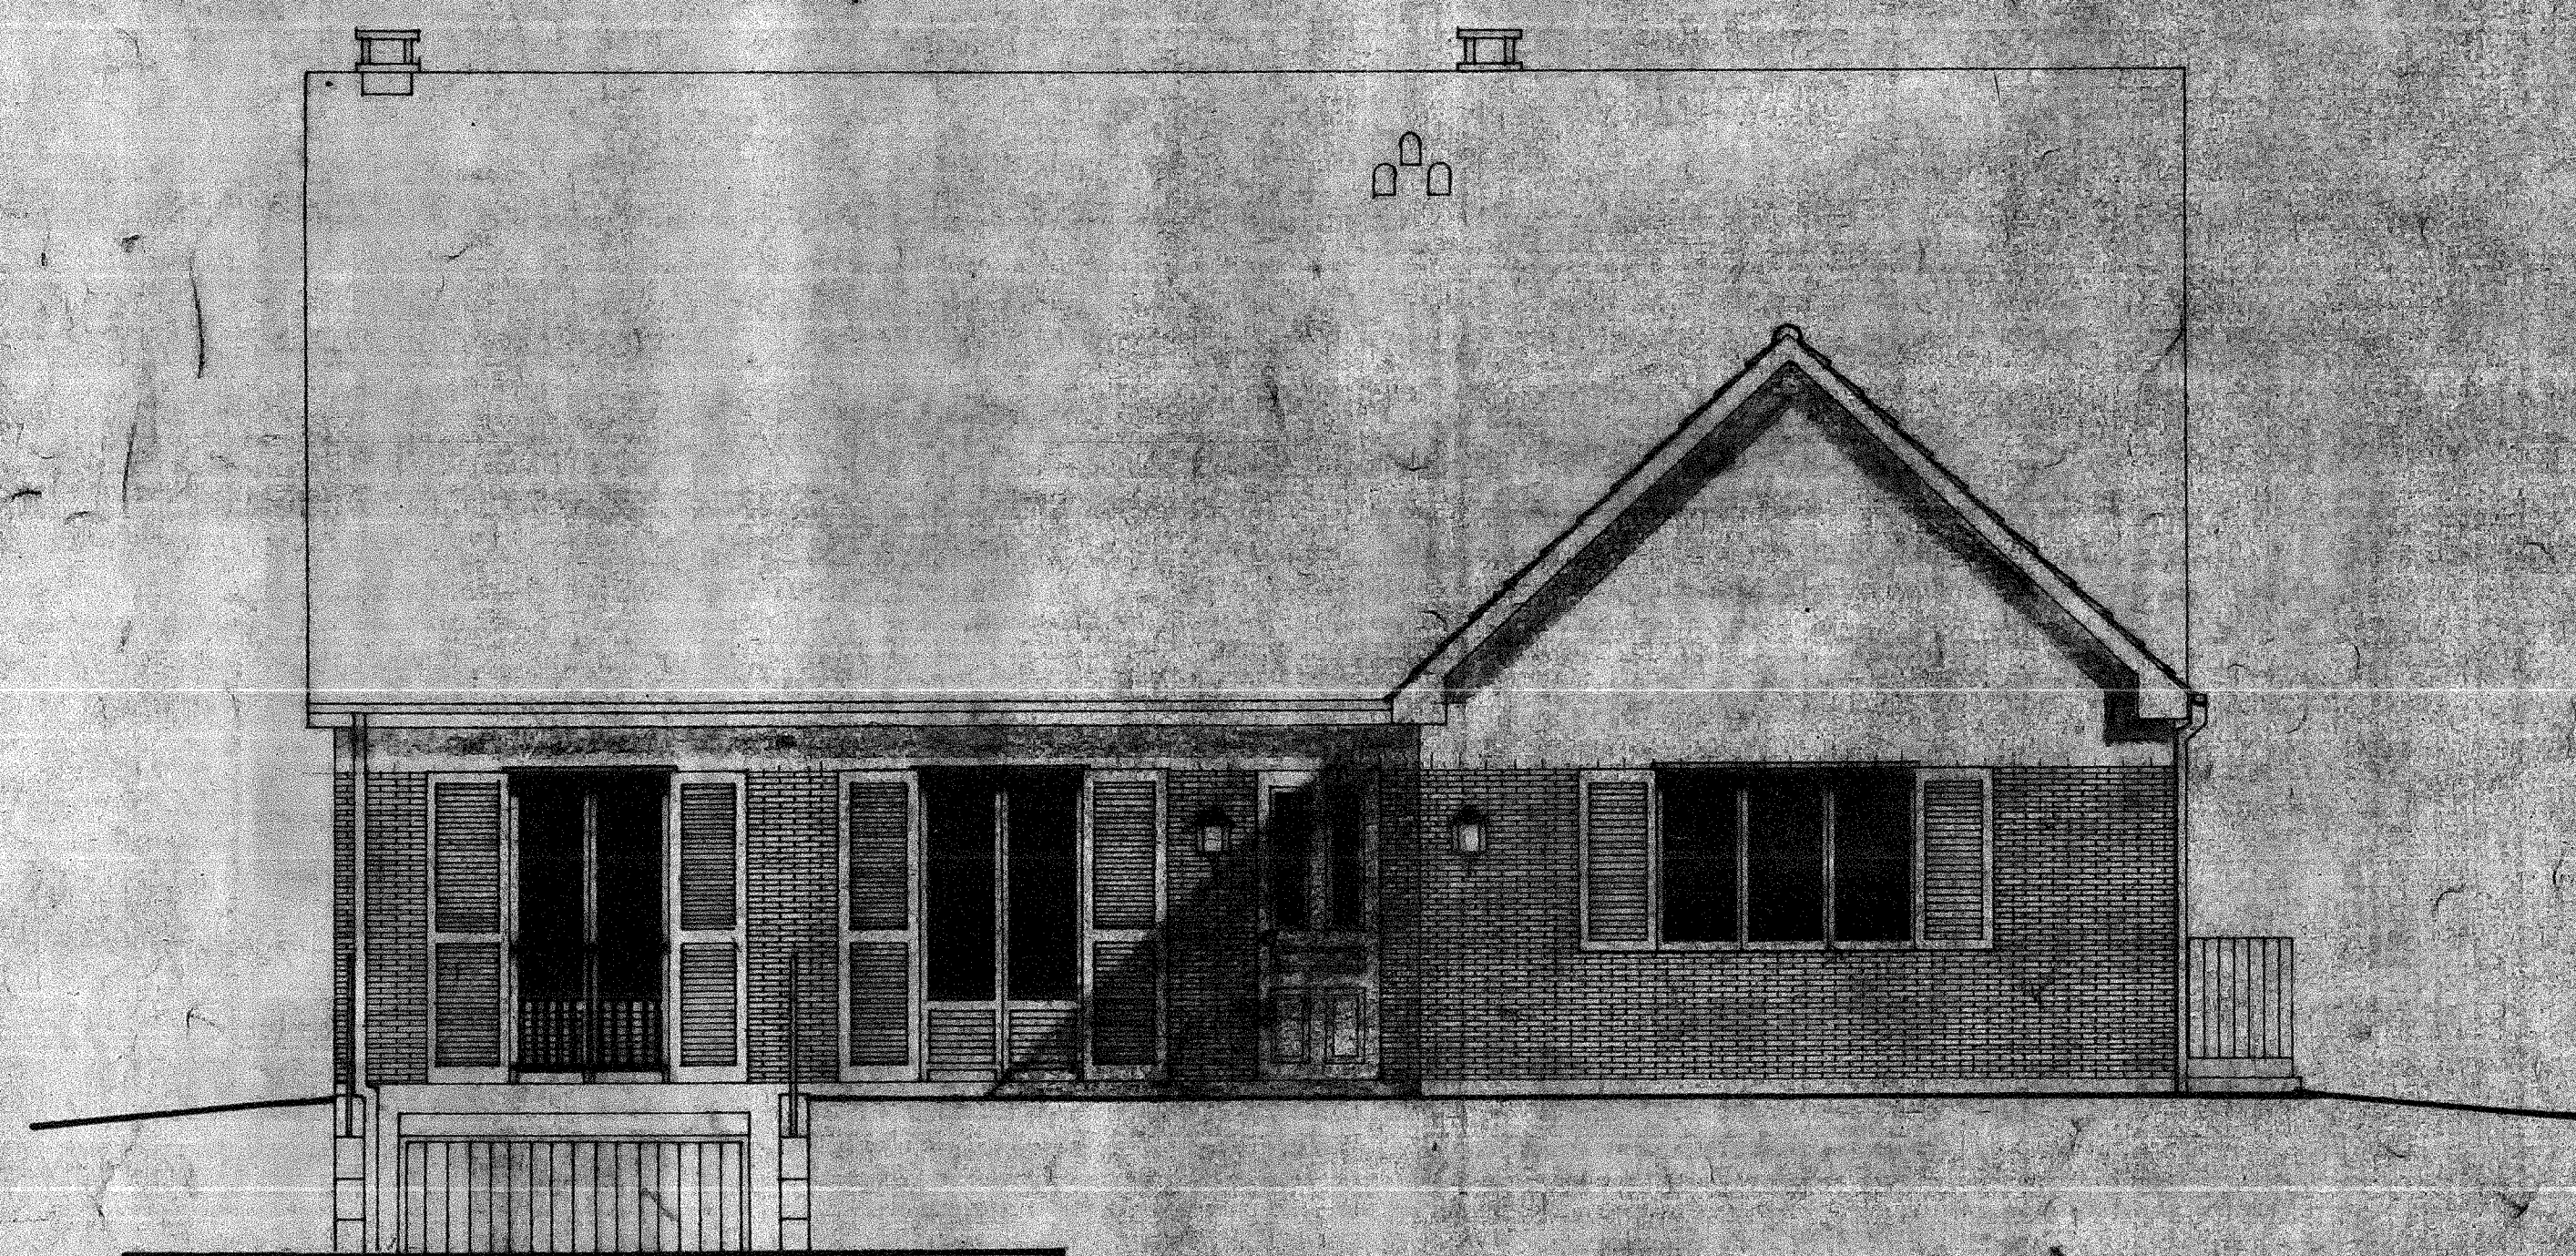

FACADE ARRIERE

FACADE GAUCHE

FACADE AVANT

FACADE DROITE

A.F.U.L LES BOUVREUILS SECTION 15

DATE	MODIFICATIONS	SCI LE PARC de VILLEROY	
A 13 12 77	MISE A JOUR	GERANT	LEVITT FRANCE 42 avenue Montaigne 75008 PARIS
		ECHELLE 1 50	FACADES brique de parment TOITURE PENTE 43°
		DATE 04 09 1977	BARBIZON DROIT SS 4
			A. LOUDIERE ARCH D.P.L.G. 44 Rue EUGENE GIVORS 94 540 L'HAY - LES - ROSES
			NR 0/4