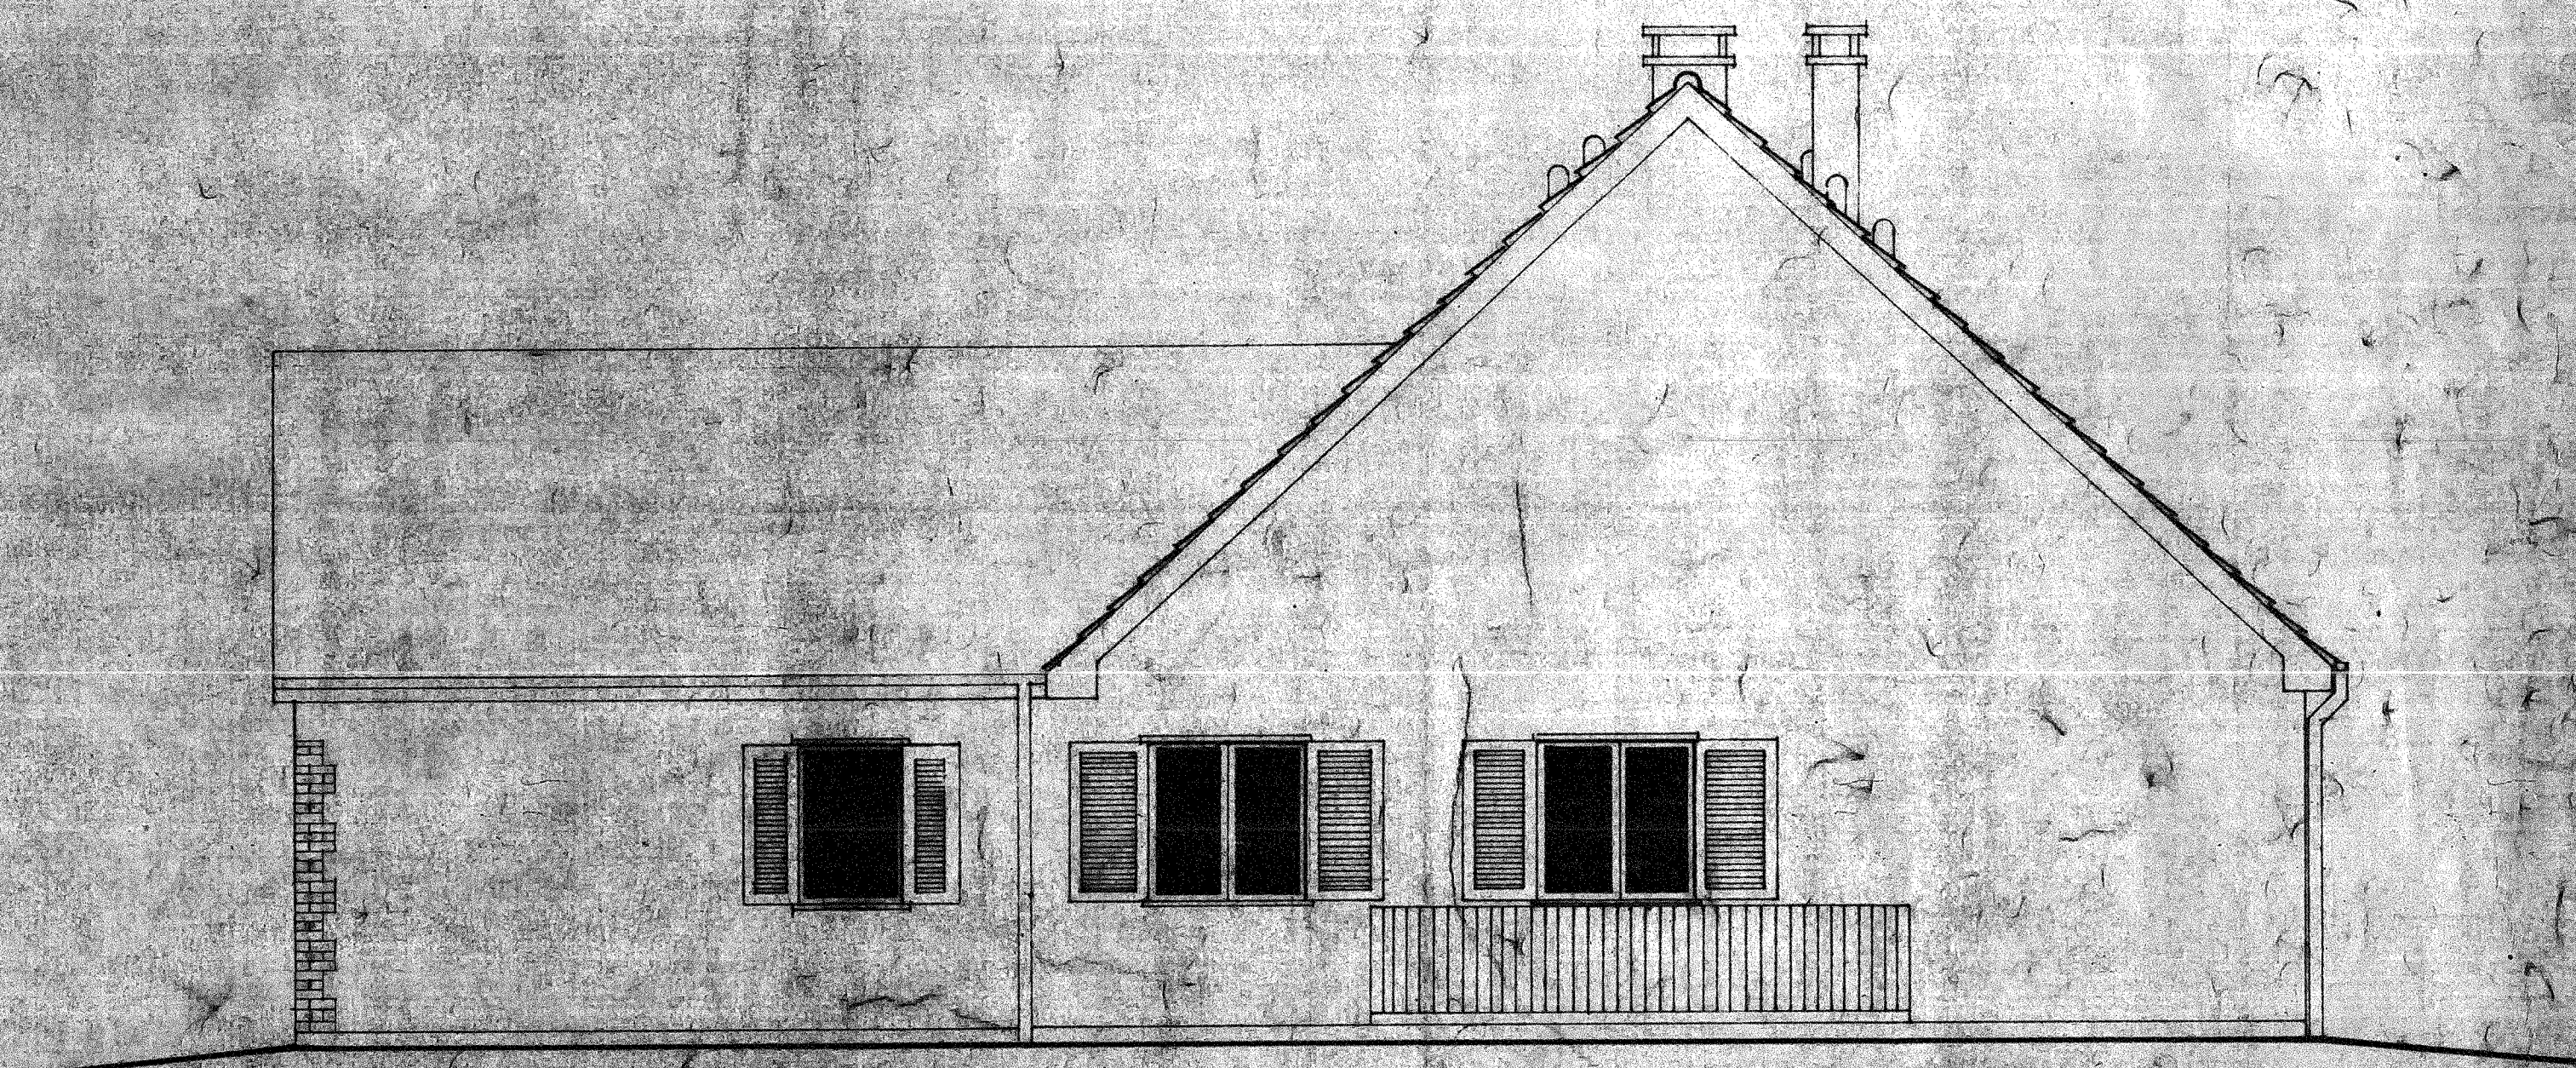

FACADE ARRIERE

FACADE GAUCHE

FACADE AVANT

FACADE DROITE

A.F.U.L LES BOUVREUILS SECTION 15

DATE	MODIFICATIONS	SCI LE PARC de VILLEROY	
A 13 12 77	MISE A JOUR	GERANT	LEVITT FRANCE 42 avenue Montaigne 75008 PARIS
		ECHELLE 1 50	FACADES brique de parment TOITURE PENTE 43°
		DATE 04 09 1977	BARBIZON DROIT SS 4
			A. LOUDIERE ARCH D.P.L.G. 44 Rue EUGENE GIVORS 94 540 L'HAY - LES - ROSES
			NR 0/4