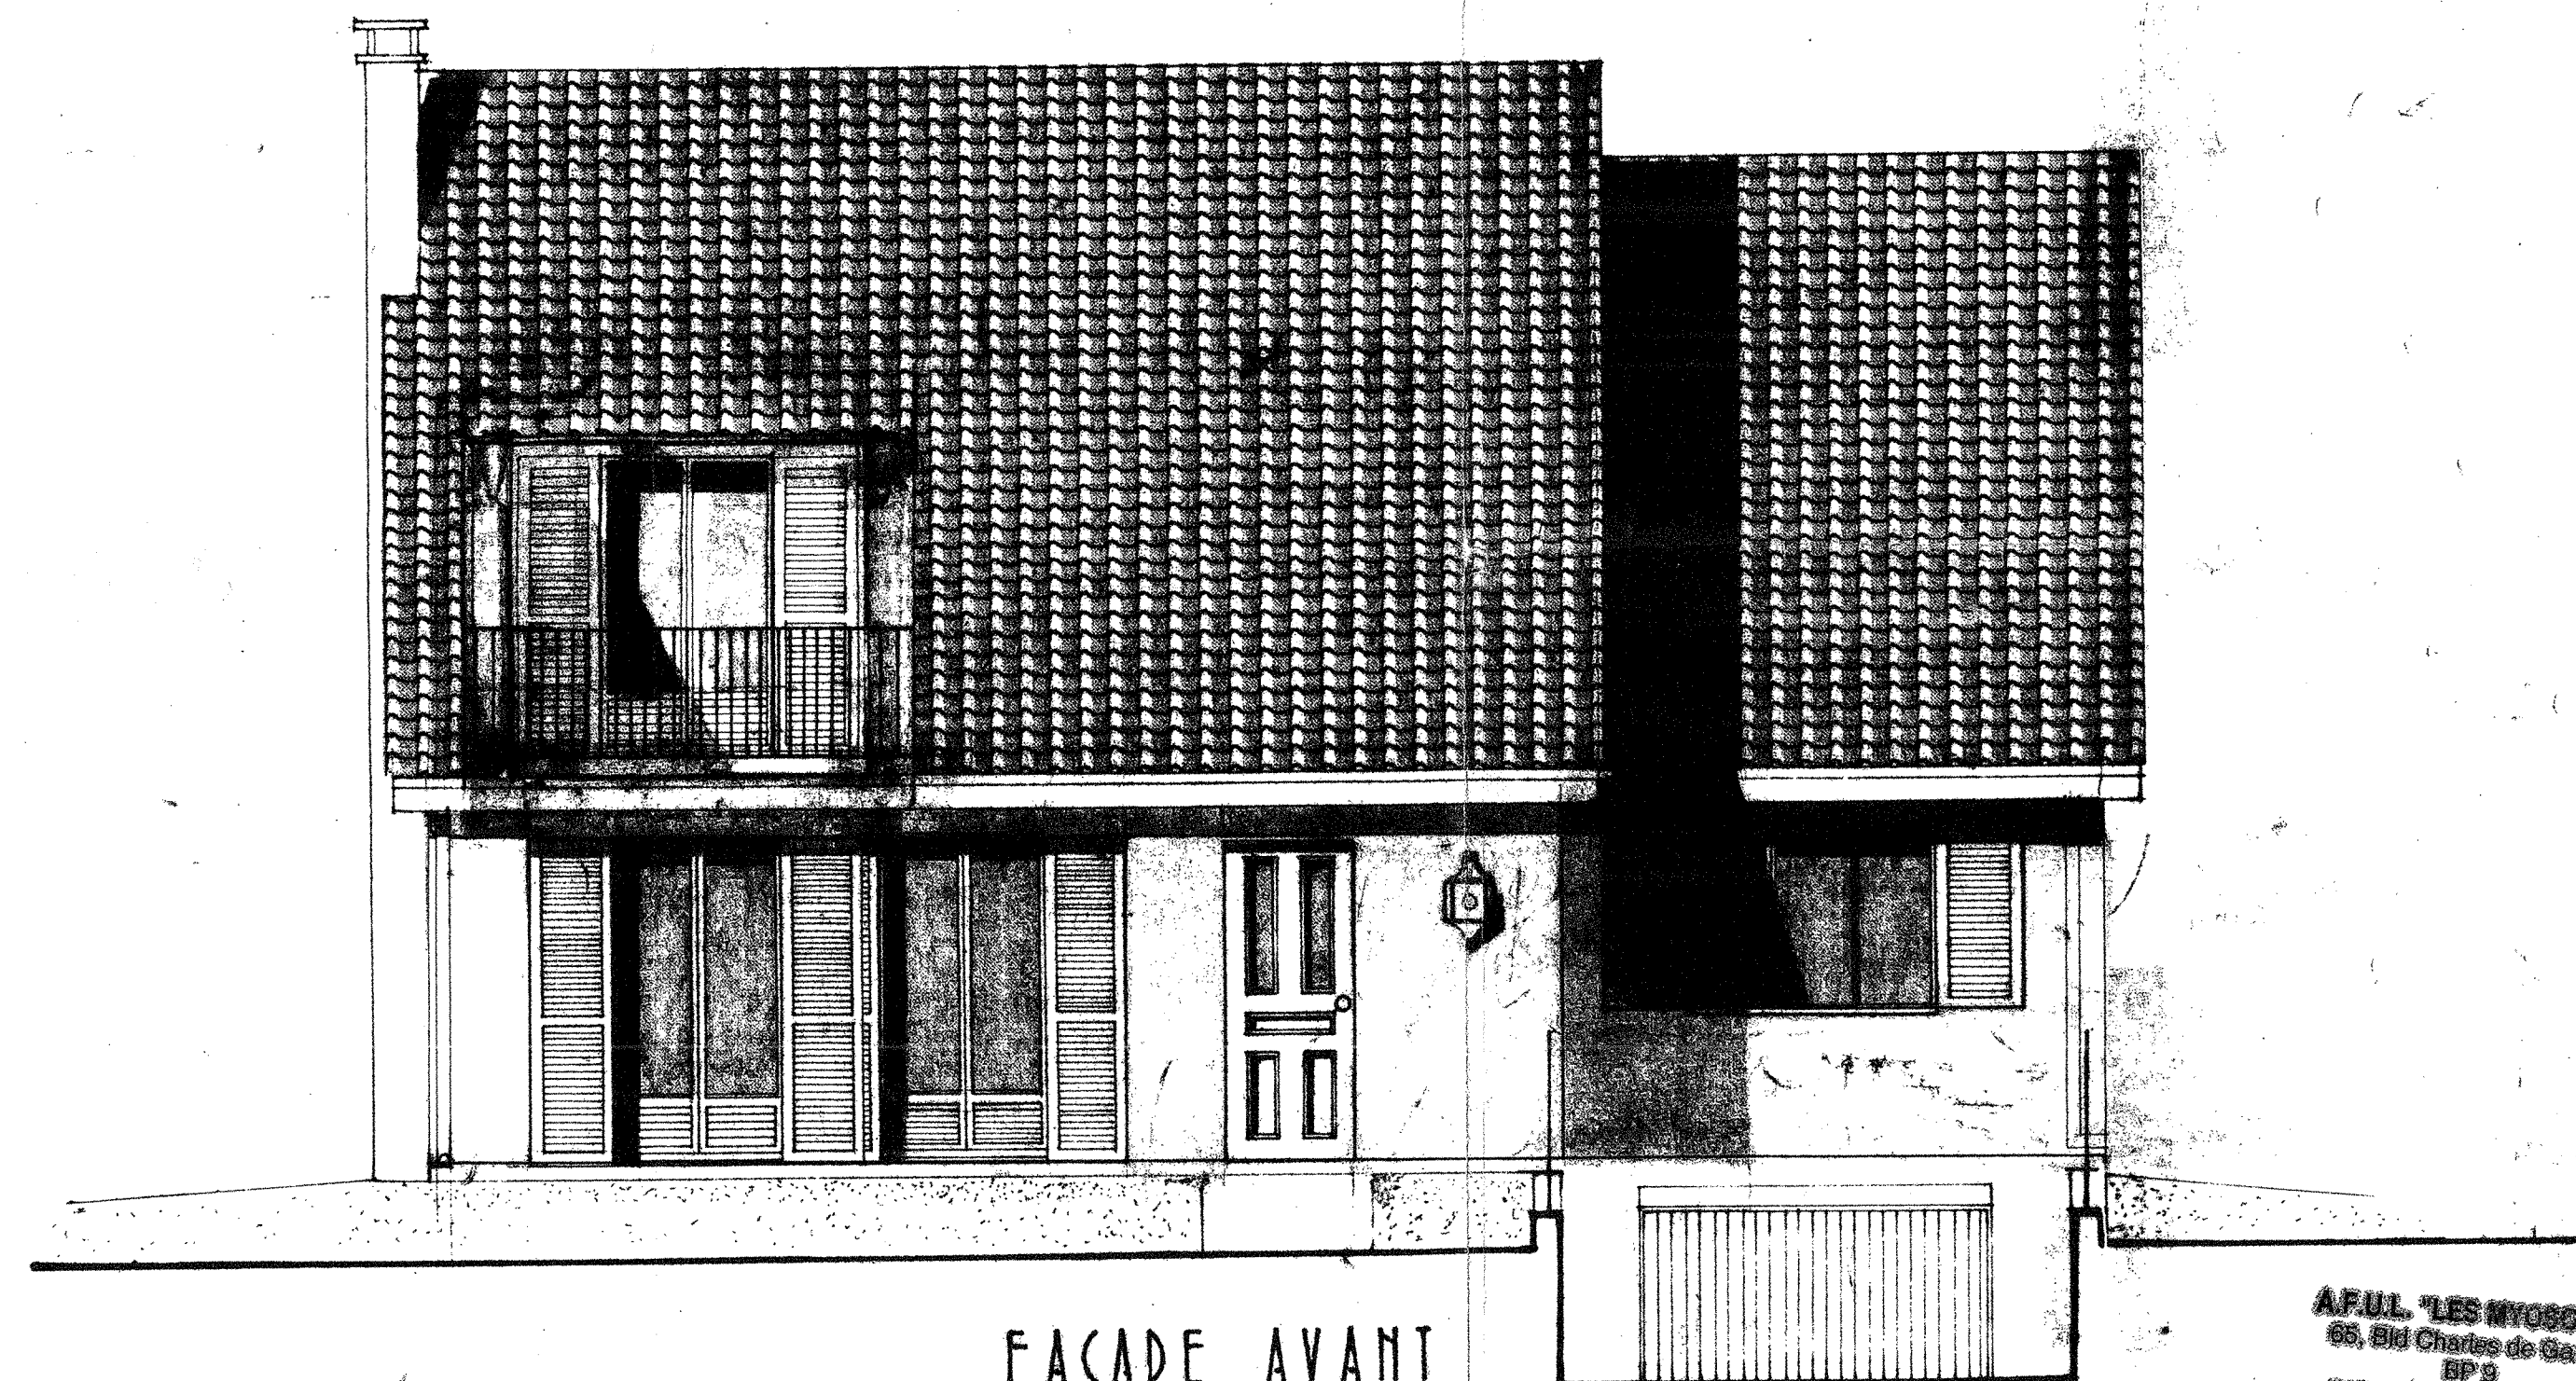

FACADE LATERALE GAUCHE

FACADE ARRIERE

FACADE LATERALE DROITE

FACADE AVANT

A.F.U.L. "LES MYOSOTES"
68, Bd. Charles de Gaulle
92141 MONTROUGE Cedex

Reproduction Conforme au Contrat Calque
remis à L'A.F.U.L. des M. Josselin
Date