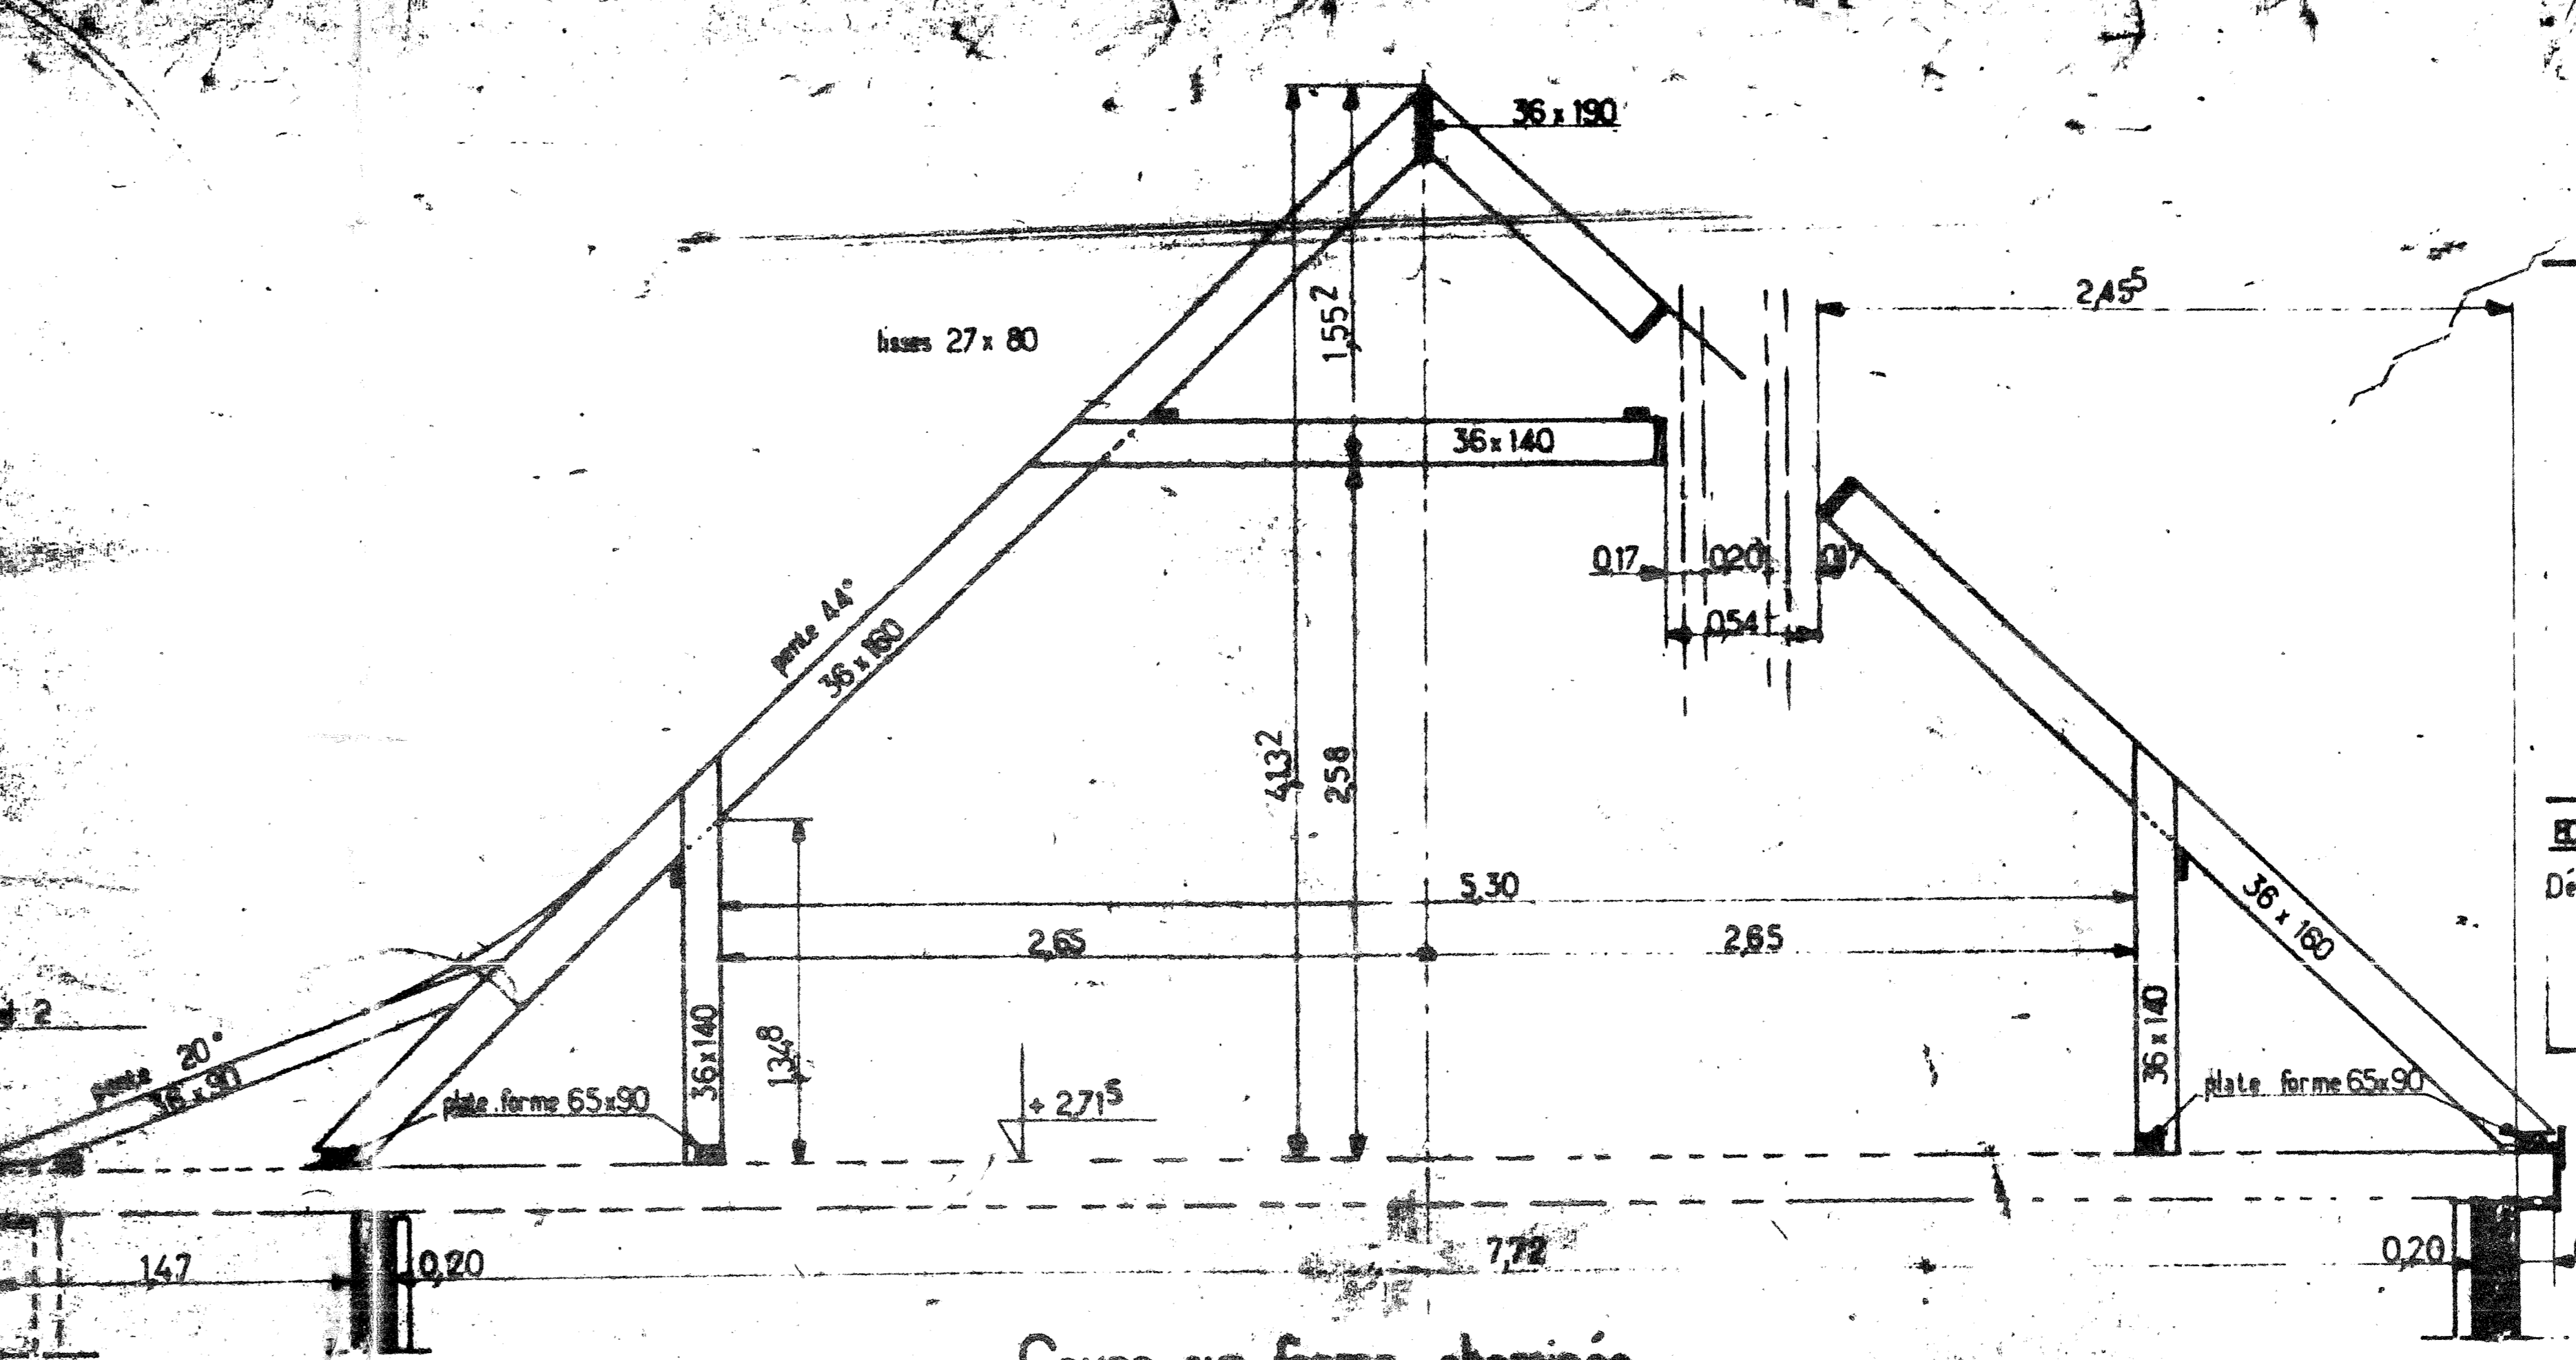

PAVILLON TERTIAIRE
AMBOISE 1
CHARPENTE COURANTE

ÉCHELLE: 0/05 pm Détails 1/2 grandeur	DATE: 6.3.72 P. BOUVEUILS 10.12.71	106
STRUCTURE mélange Paris 84 TL: 256.82.00		14 Rue JJ Rousseau Montigny / Seine Seine Saint-Denis - 93 TEL: 328.96.45 / 46 et 47

A.FUL LES BOUVEUILS Section 15

Coupe sur ferme courante

Coupe sur ferme cheminée

Coupe sur escalier et salle de bains

Arase du pignon maçonnerie

Détail 1

Détail 2