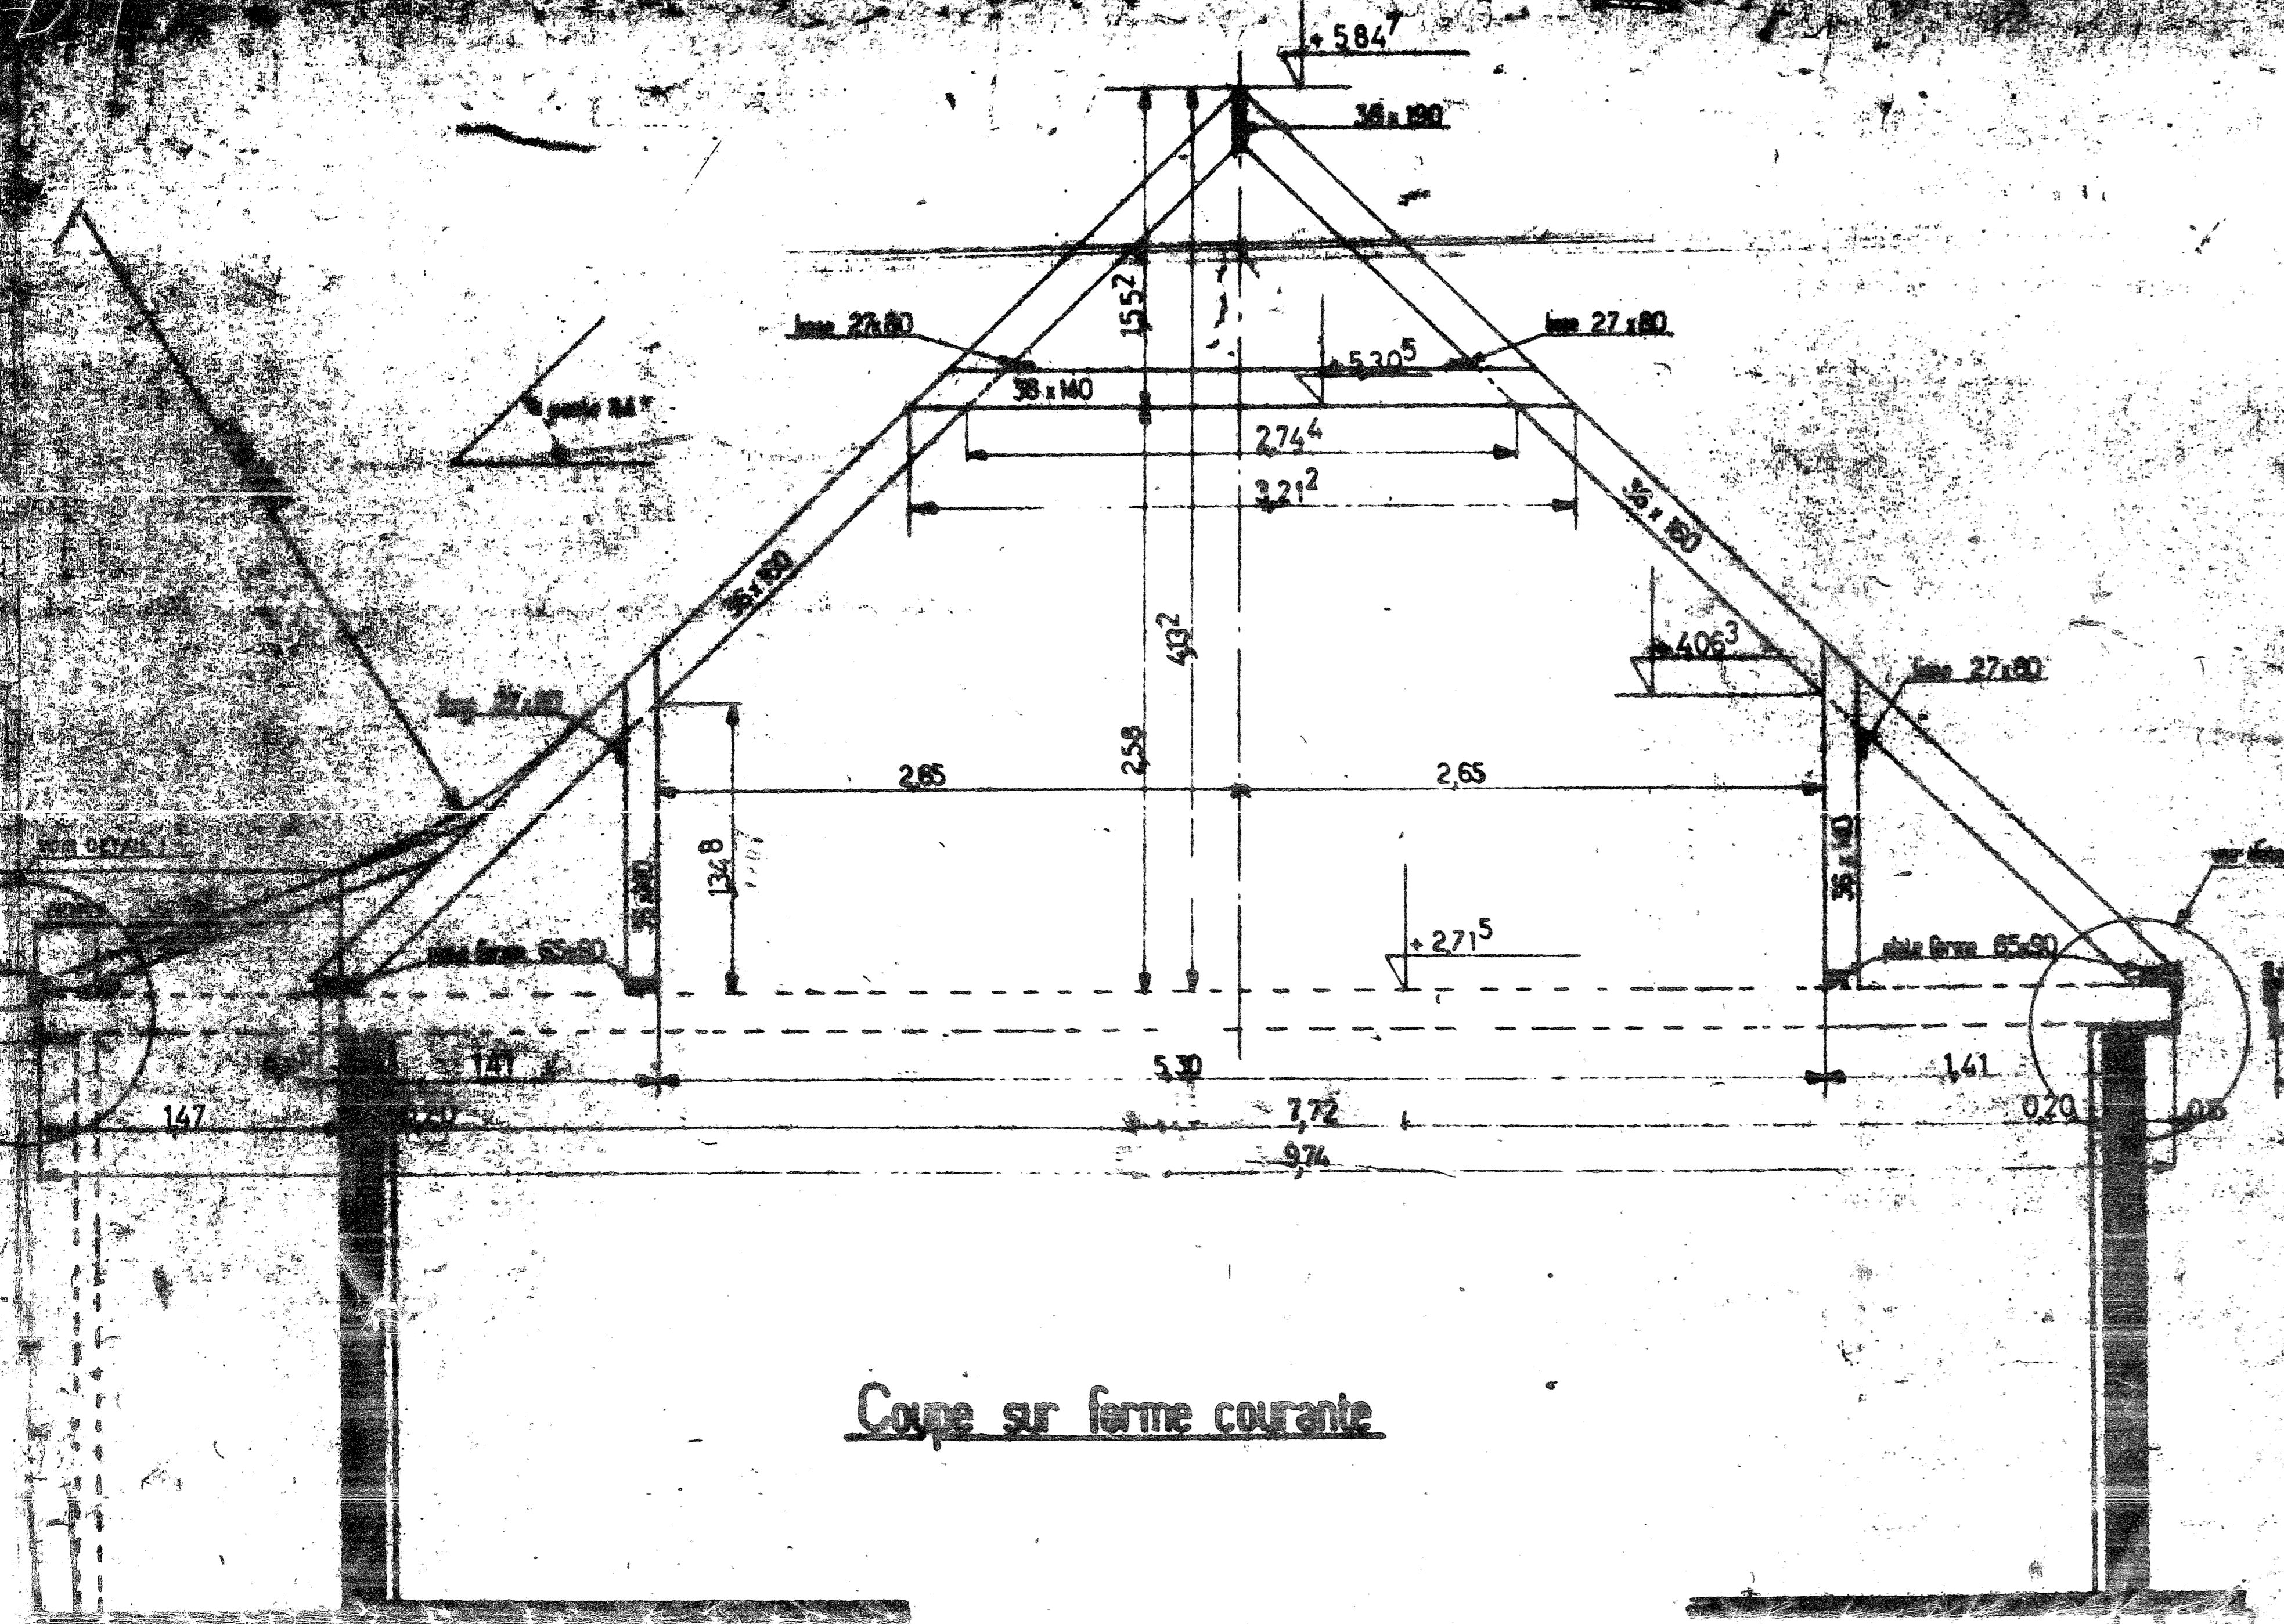

PAVILLON TERTIAIRE
AMBOISE 1
CHARPENTE COURANTE

ÉCHELLE: 0/05 pm Détails 1/2 grandeur	DATE: 6.3.72 P. BOUVEUILS 10.12.71	106
STRUCTURE mélange Paris 84 TL: 256.82.00		14 Rue JJ Rousseau Montigny / Seine Seine Saint-Denis - 93 TEL: 328.96.45 / 46 et 47

A.FUL LES BOUVEUILS Section 15

Coupe sur ferme courante

Coupe sur ferme cheminée

Coupe sur escalier et salle de bains

Arase du pignon maçonnerie

Détail 1

Détail 2