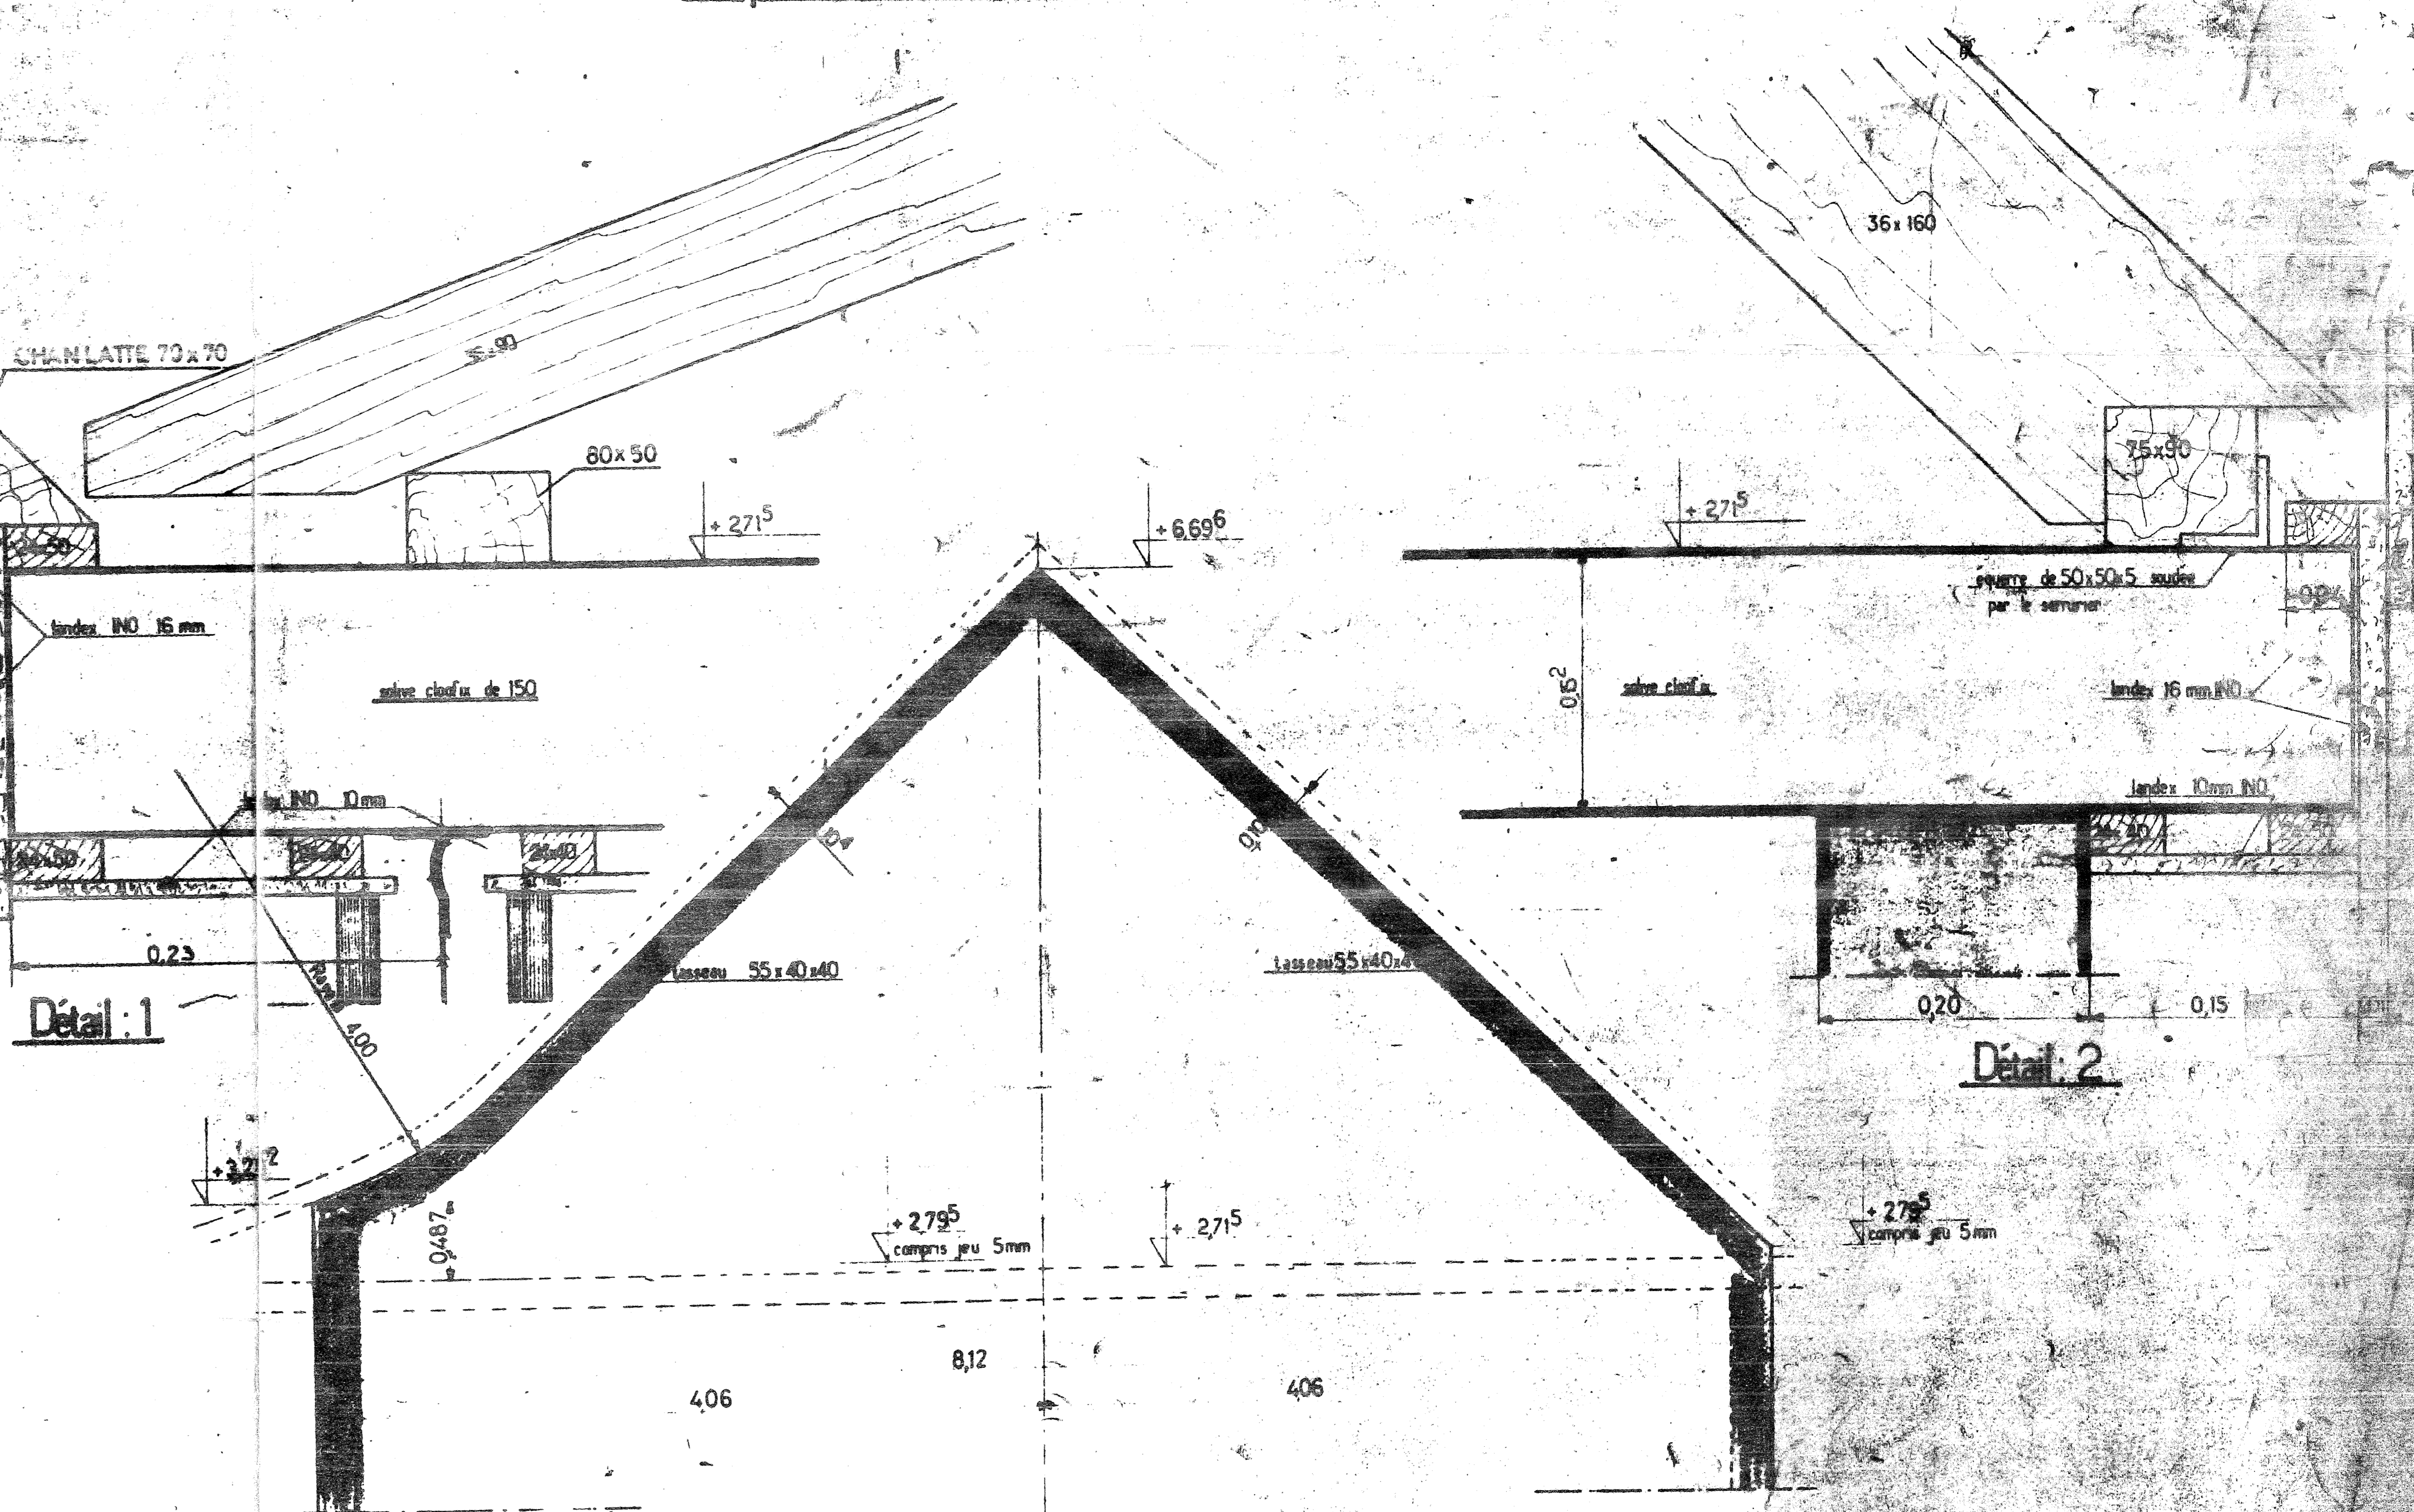

PAVILLON TERTIAIRE
AMBOISE 1
CHARPENTE COURANTE

ÉCHELLE: 0/05 pm Détails 1/2 grandeur	DATE: 6.3.72 P. BOUVEUILS 10.12.71	106
STRUCTURE mélange Paris 84 TL: 256.82.00		14 Rue JJ Rousseau Montigny / Seine Seine Saint-Denis - 93 TEL: 328.96.45 / 46 et 47

A.FUL LES BOUVEUILS Section 15

Coupe sur ferme courante

Coupe sur ferme cheminée

Coupe sur escalier et salle de bains

Arase du pignon maçonnerie

Détail 1

Détail 2