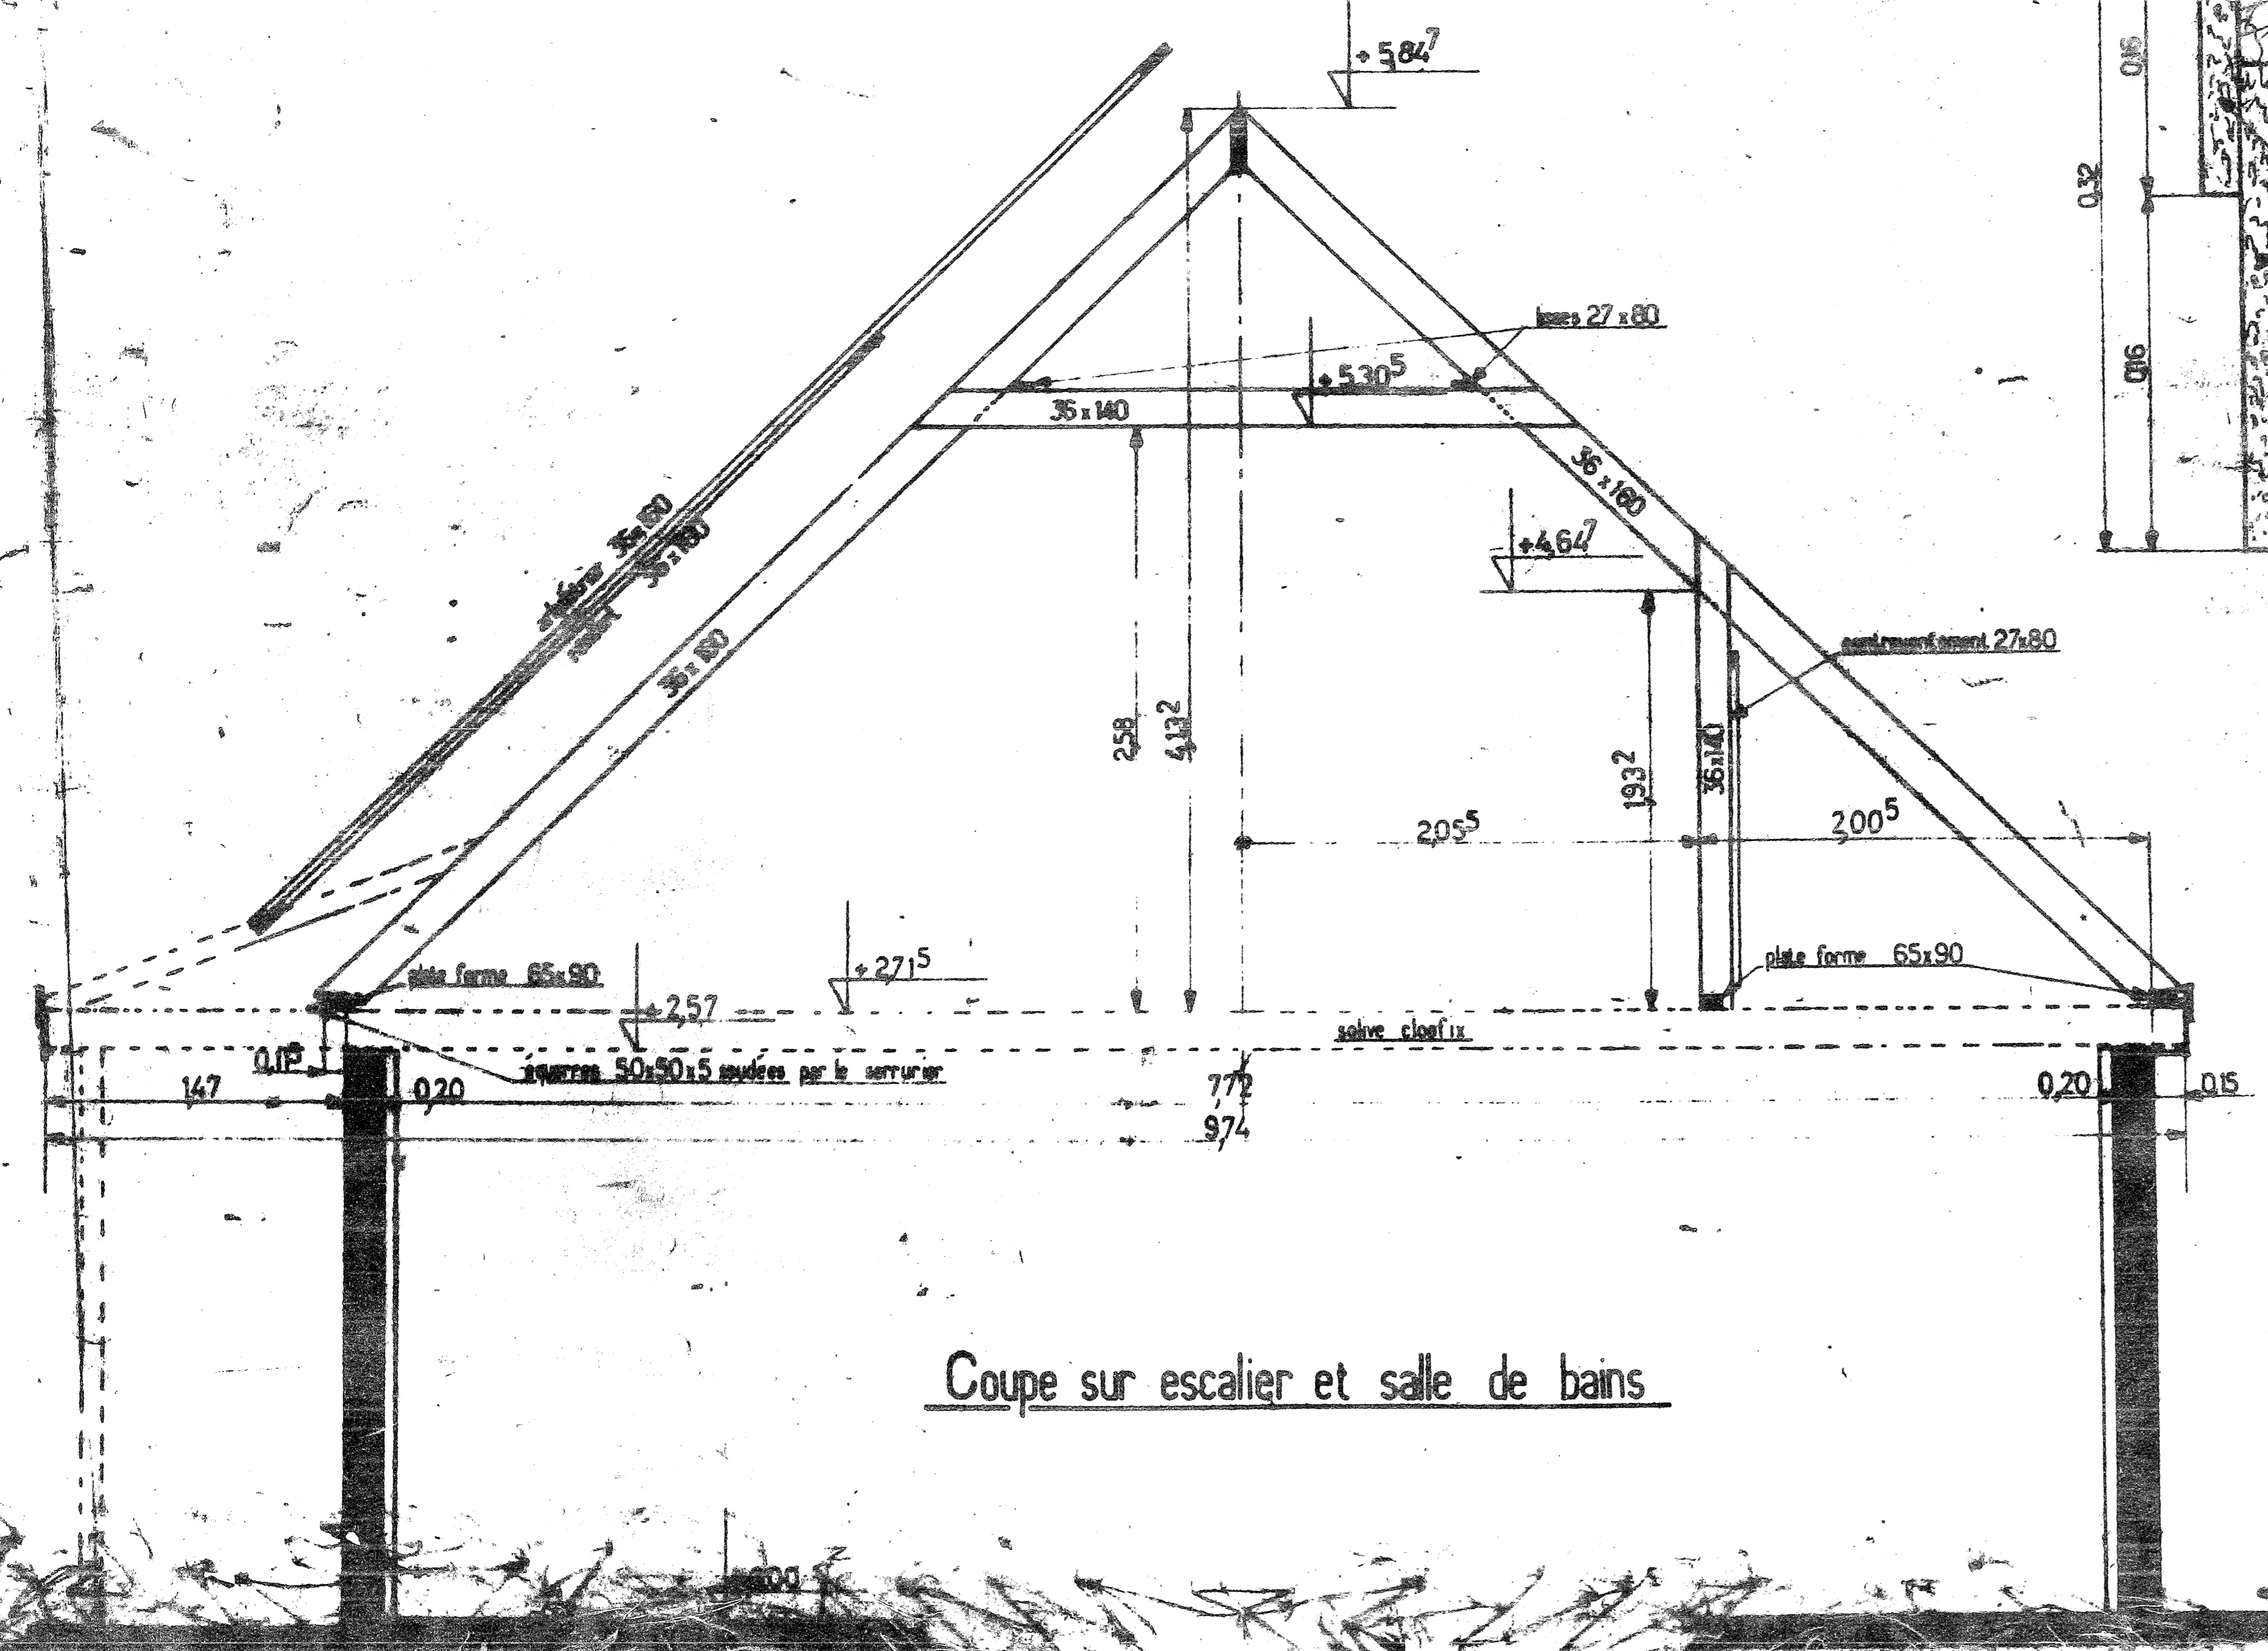

PAVILLON TERTIAIRE
AMBOISE 1
CHARPENTE COURANTE

ÉCHELLE: 0/05 pm Détails 1/2 grandeur	DATE: 6.3.72 P. BOUVEUILS 10.12.71	106
STRUCTURE mélange Paris 84 TL: 256.82.00		14 Rue JJ Rousseau Montigny / Seine Seine Saint-Denis - 93 TEL: 328.96.45 / 46 et 47

A.FUL LES BOUVEUILS Section 15

Coupe sur ferme courante

Coupe sur ferme cheminée

Coupe sur escalier et salle de bains

Arase du pignon maçonnerie

Détail 1

Détail 2